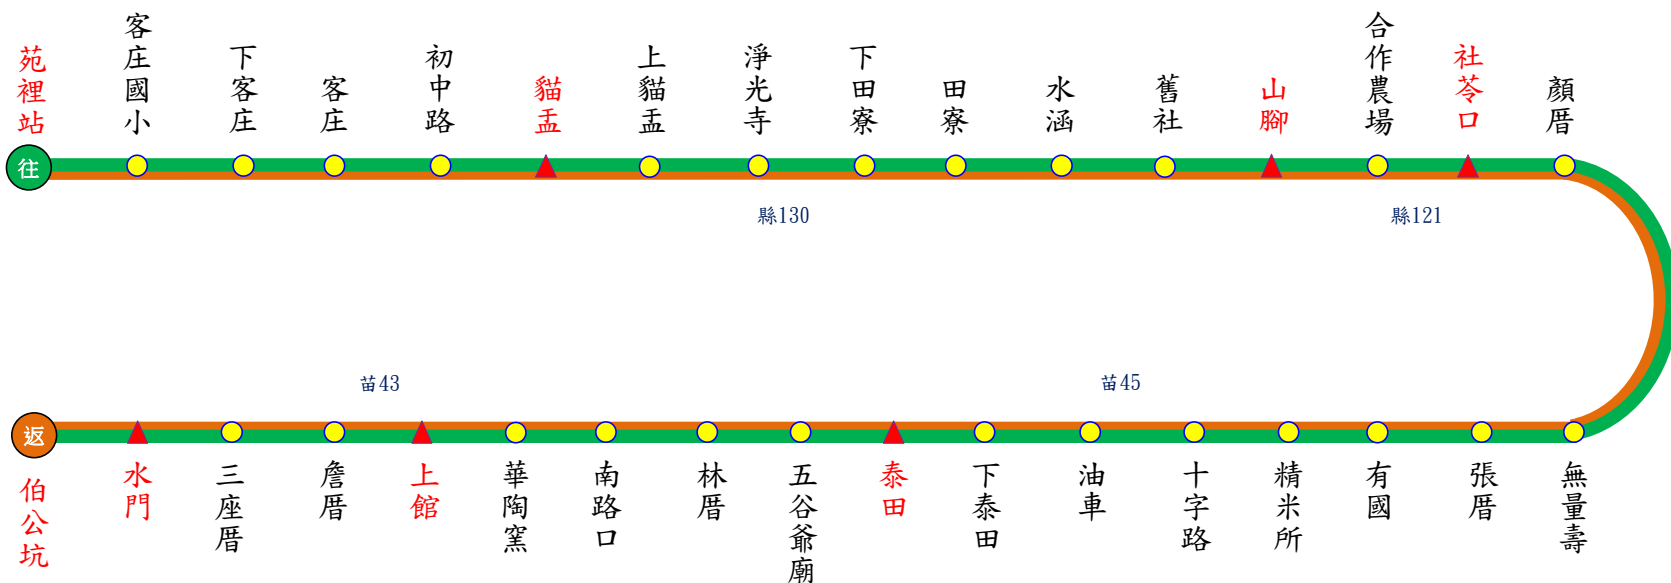

5818 苑裡

伯公坑

106.01.24製

5818【苑裡-伯公坑(經水門)】行車班次時刻表

苑裡 發車	07:00	10:10	12:20	15:30	16:50	17:45
伯公坑 發車	07:35	10:45	12:55	16:05	17:35	18:20
備註	收費方式→依里程計費；發車時間→依表定時間					

本公司各站聯絡電話

- 頭份站：037-685379
- 苗栗站：037-320366
- 新竹站：03-5328251
- 苑裡站：037-861050
- 南庄站：037-822415

申訴電話

- 交通部公路總局：0800-231-035
- 新竹區監理所：03-5892051
- 苗栗客運：037-662111
- 苗栗客運：<http://www.mlbus.com.tw/>

圖例說明

- 雙邊設站
- ▲ 計費站

路線說明

往程 

返程 

本路線5818，請確依行駛路線搭乘。