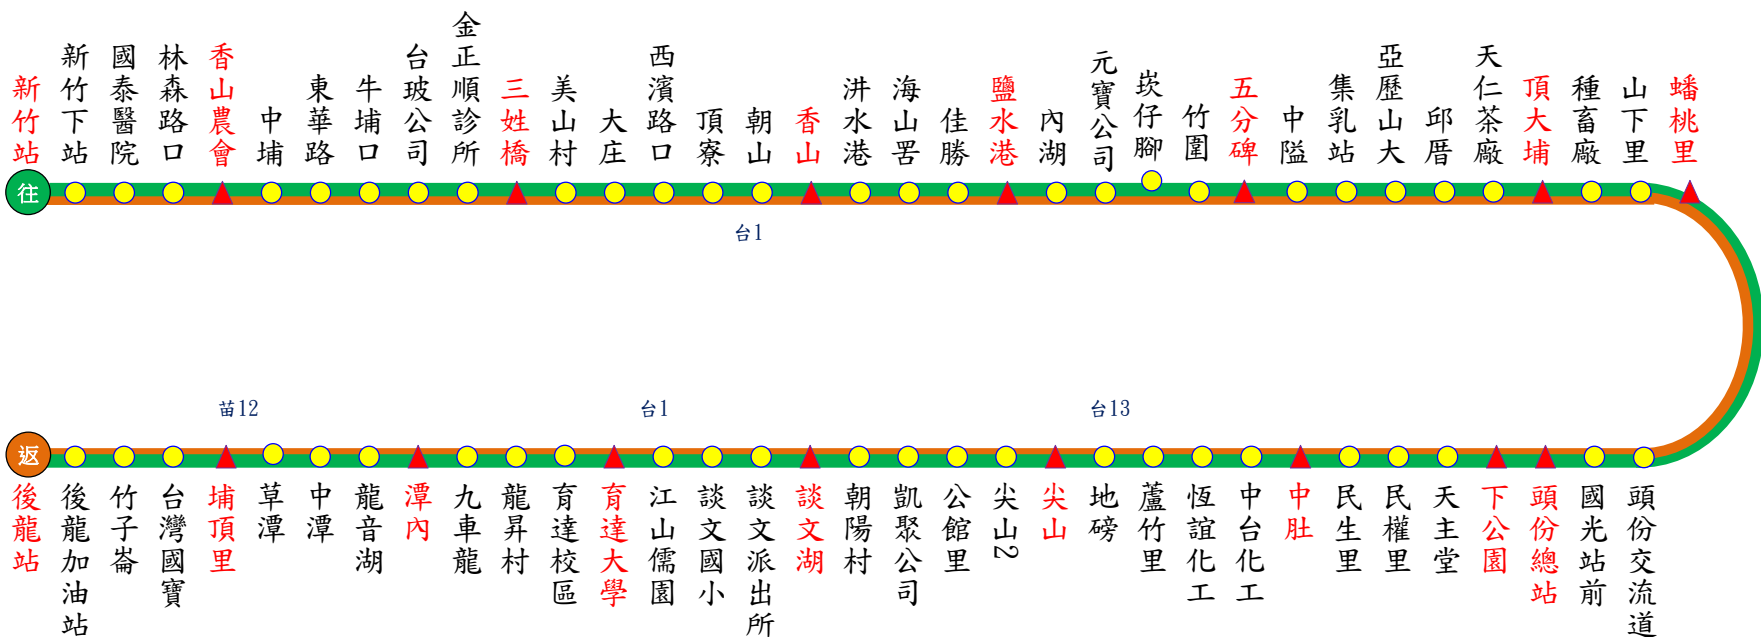

5807 新竹

頭份

後龍

110.12.01製

5807【新竹-後龍(經頭份)】行車班次時刻表

新竹 發車	07:40 16:40
後龍 發車	11:00 17:00
備註	收費方式→依里程計費；發車時間→依表定時間

本公司各站聯絡電話

- 頭份站：037-685379
- 苗栗站：037-320366
- 新竹站：03-5328251
- 苑裡站：037-861050
- 南庄站：037-822415

申訴電話

- 交通部公路總局：0800-231-035
- 新竹區監理所：03-5892051
- 苗栗客運：037-662111
- 苗栗客運：<http://www.mlbus.com.tw/>

圖例說明

路線說明

往程 
 返程 
 本路線5807，請確依行駛路線搭乘。