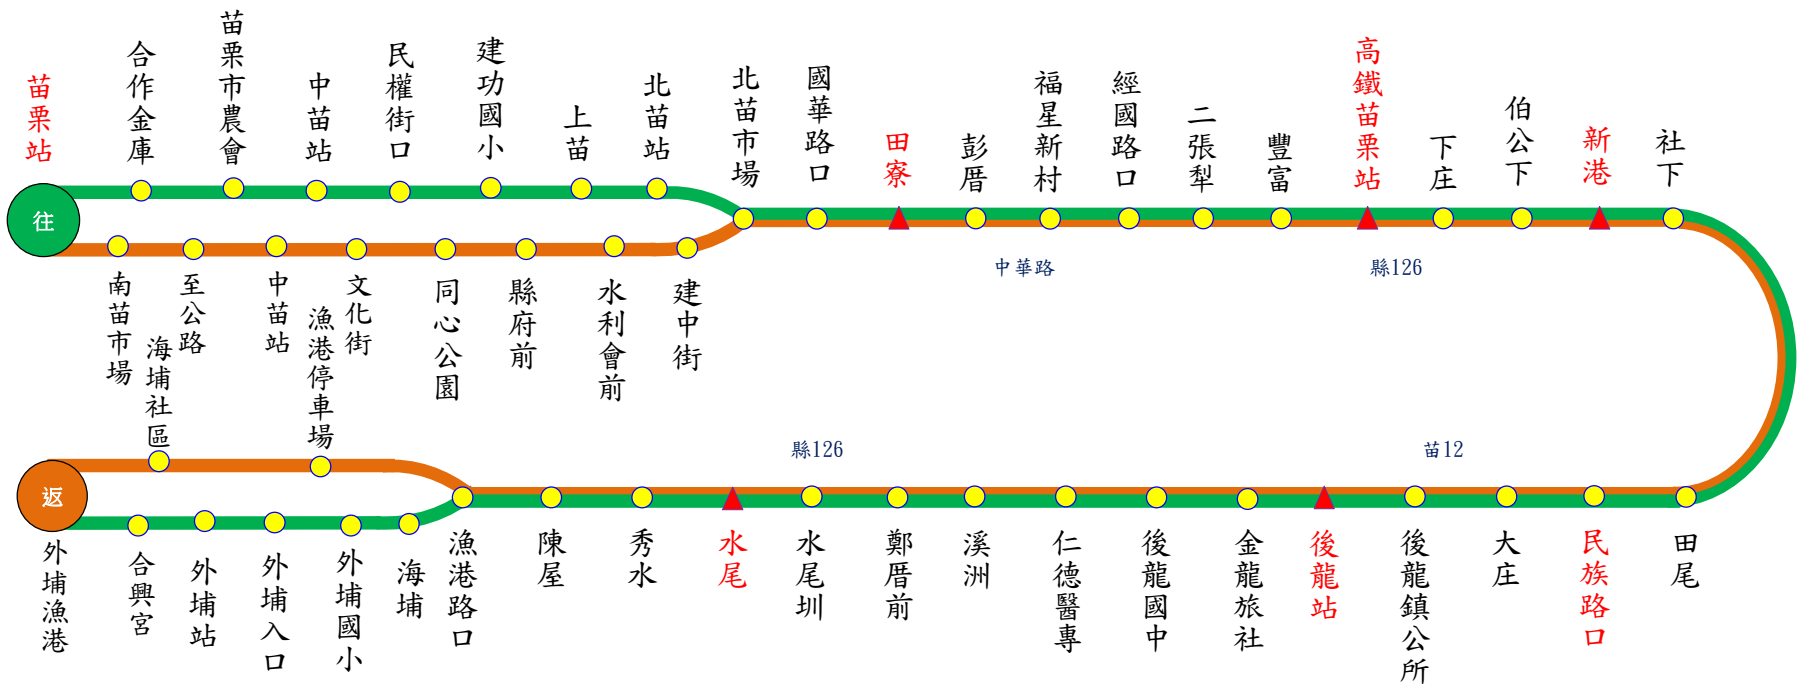

5816 苗栗

← 高鐵苗栗站、後龍 →

外埔漁港

111.2.7製

5816【苗栗-外埔(經高鐵苗栗站、後龍)】行車班次時刻表

苗栗 發車	06:15 07:15 07:45 08:15 09:15 10:15 11:15 13:15 14:15 15:55 16:25 17:30
外埔漁港 發車	07:05 08:05 08:35 09:05 10:05 11:05 12:05 14:05 15:05 16:45 17:15 18:20
備註	收費方式→依里程計費；發車時間→依表定時間

路線說明

往程 █
 返程 █
 本路線5816於苗栗市與外埔為循環路線，請依行駛路線搭乘