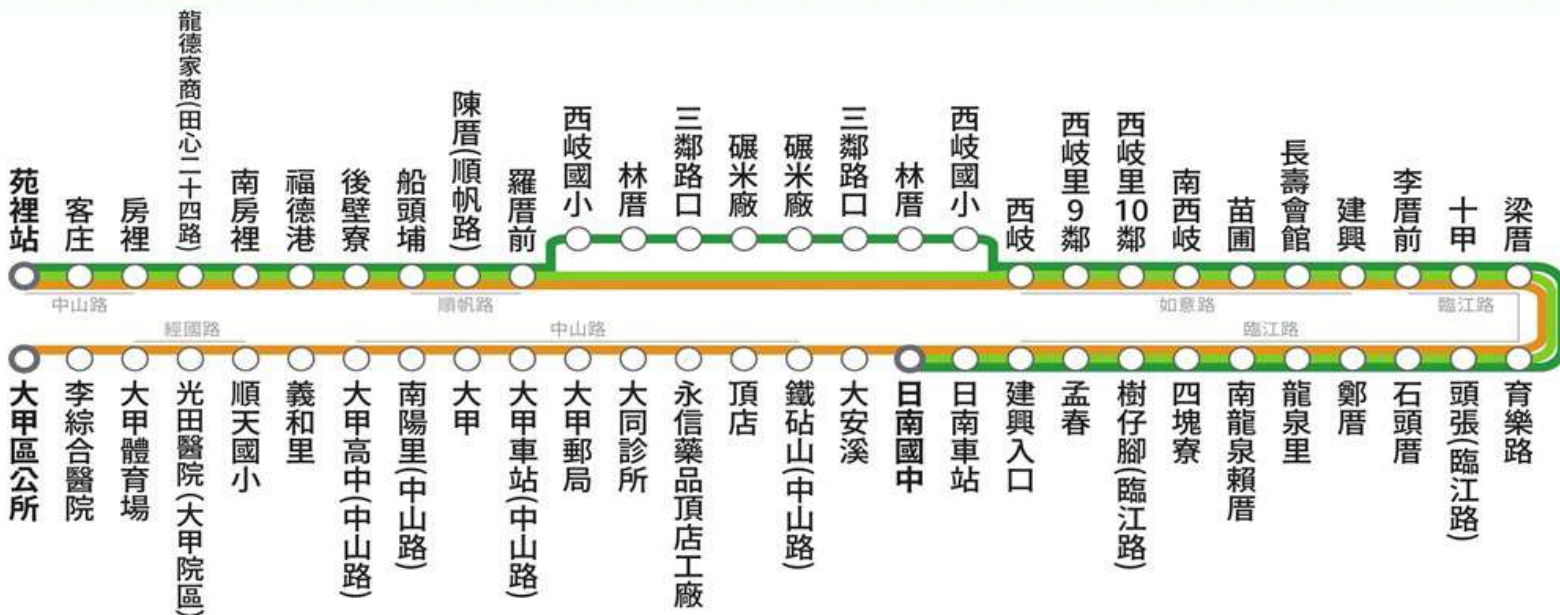

181 主區1區2

苑裡
Yuanli

日南國中
Rih Nan Junior High School

大甲區公所
Dajia District Office

部分班次使用
無障礙車輛

主 苑裡-大甲區公所 發車時刻表

平/假日

06:10. 07:10. 08:20. 09:20. 10:40.
11:40. 14:00. 15:00. 16:20. 17:20.

區1 苑裡-日南國中 發車時刻表

平日

06:15. 06:20.

假日/寒暑假

停駛

區2 苑裡-碾米廠-日南國中 發車時刻表

平日

06:10.

假日/寒暑假

停駛

苗栗客運 037-861-050