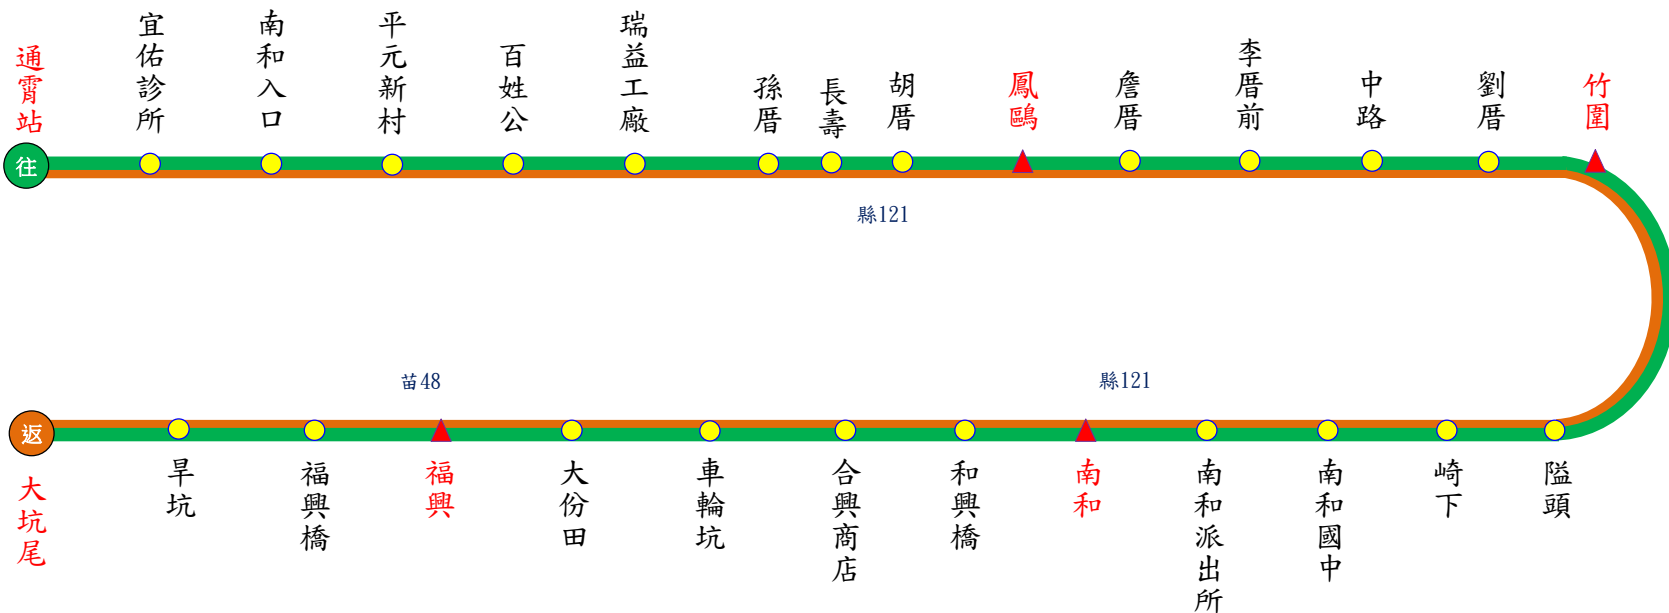

# 5820 通霄 ← 福興 → 大坑尾

111.10.24製

5820【通霄-大坑尾(經福興)】行車班次時刻表

通霄 發車	06:05	07:50	10:20	14:30	17:45
大坑尾 發車	06:25	08:20	10:50	15:00	18:15
備註	收費方式→依里程計費；發車時間→依表定時間				

## 圖例說明

- 雙邊設站
- ▲ 計費站

## 路線說明

- 往程
  - 返程
- 本路線5820，請確依行駛路線搭乘。