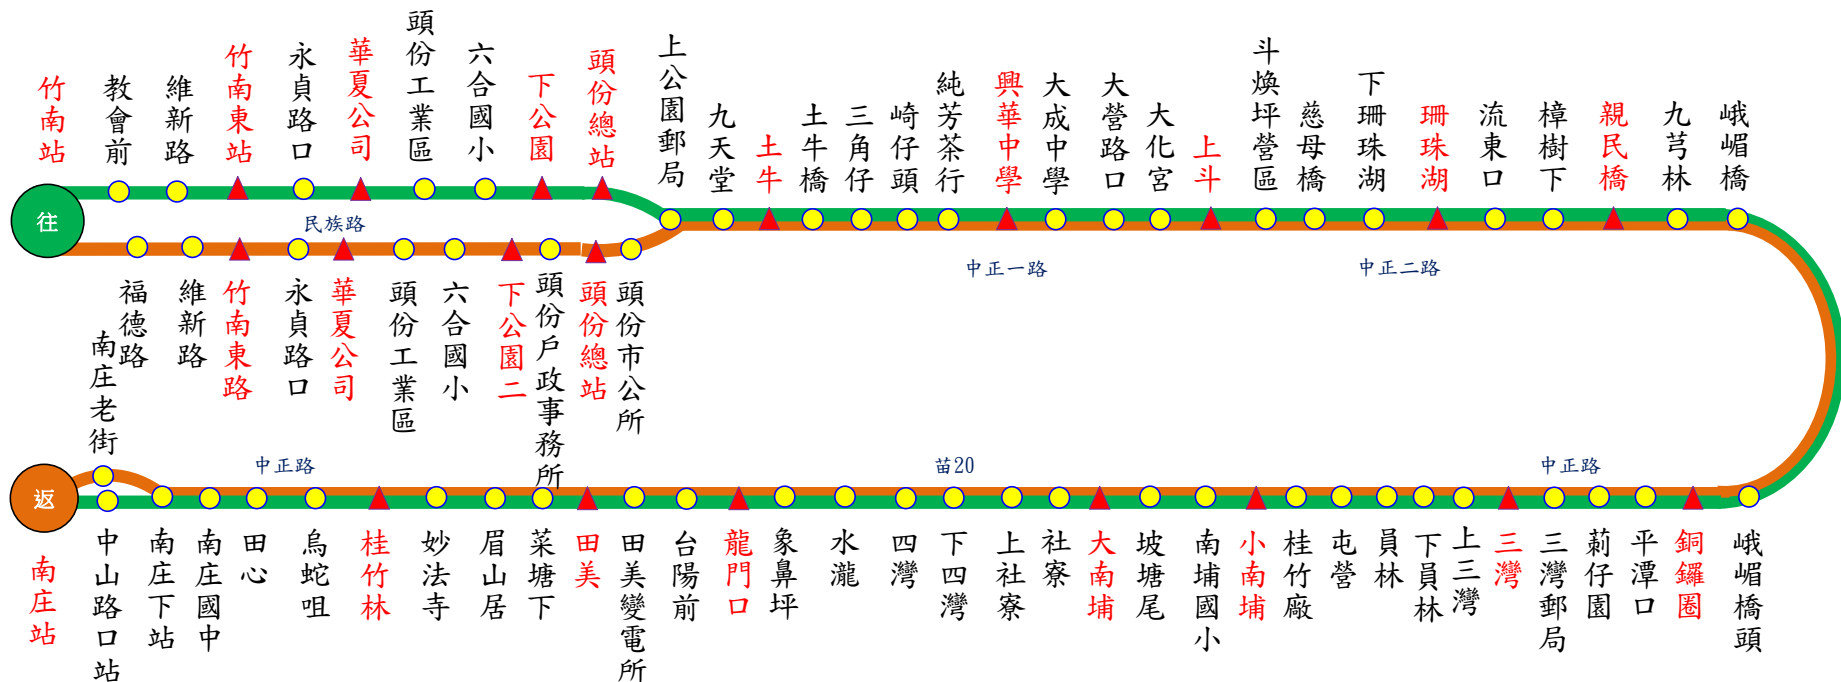

5806 竹南 ← 南庄

頭份、大南埔

111.10.28製

5806【竹南-南庄(經頭份、大南埔)】行車班次時刻表

竹南 發車	06:10	06:45	08:00	09:10	10:10	11:20	13:00	14:10	15:10	16:10	17:10	20:50
南庄 發車	06:10	06:50	07:20	08:30	09:50	11:20	12:15	13:05	14:40	16:00	18:25	18:55
備註	收費方式→依里程計費；發車時間→依表定時間											

- 本公司各站聯絡電話
- 頭份站：037-685379
 - 苗栗站：037-320366
 - 新竹站：03-5328251
 - 苑裡站：037-861050
 - 南庄站：037-822415

- 申訴電話
- 交通部公路總局：0800-231-035
 - 新竹區監理所：03-5892051
 - 苗栗客運：037-662111
 - 苗栗客運：<http://www.mlbus.com.tw/>