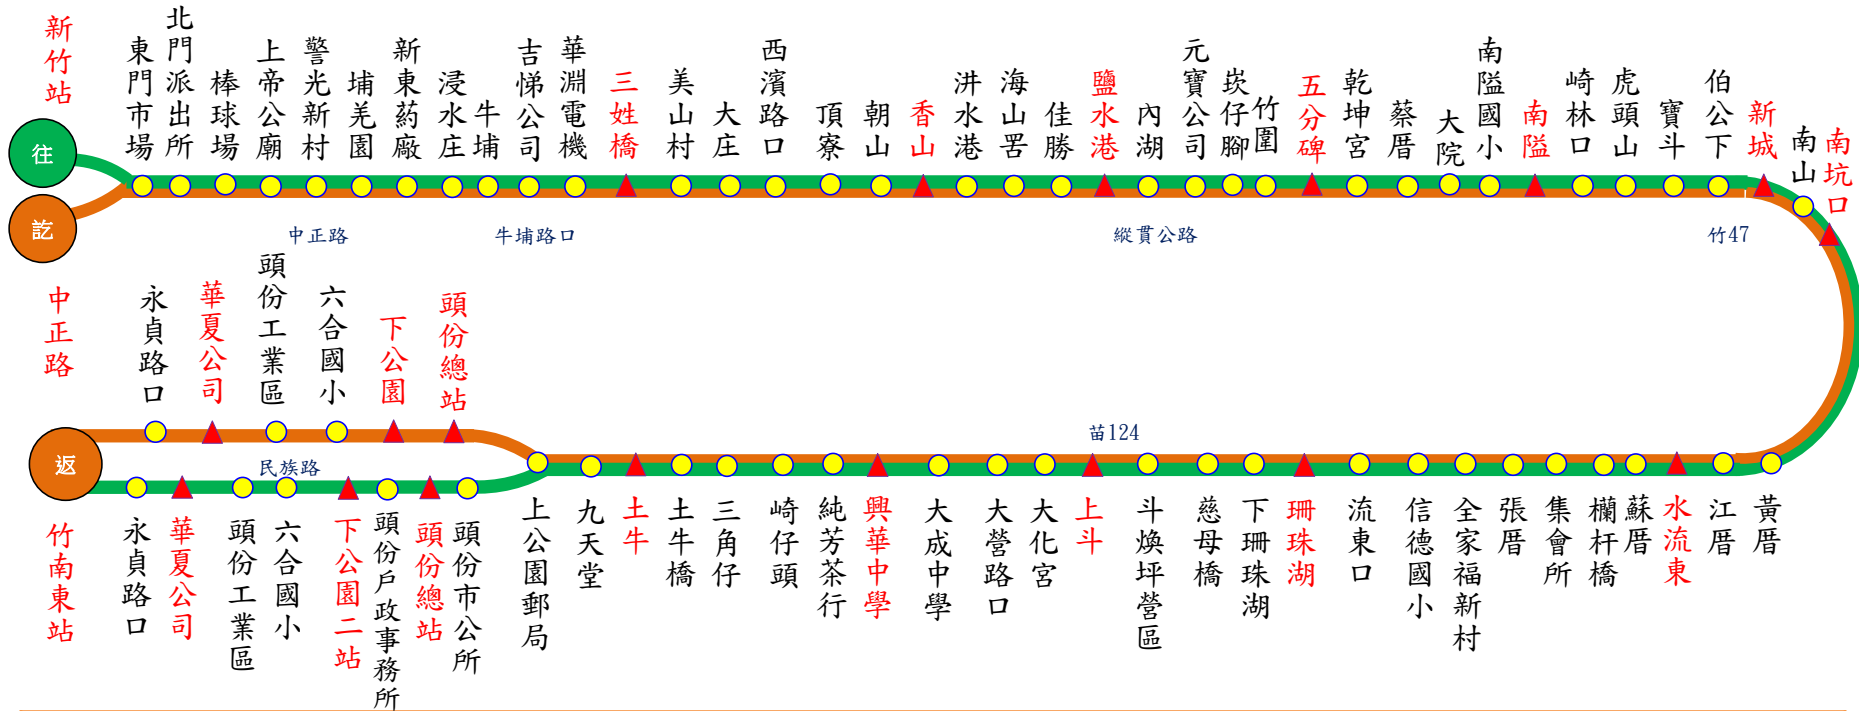

# 5823 新竹 ← 新城、水流東 → 竹南

111.10.28製

5823【新竹-竹南(經新城、水流東)】行車班次時刻表

新竹 發車	07:30	10:45	17:30
竹南 發車	06:10	09:00	16:00
備註	收費方式→依里程計費；發車時間→依表定時間		

本公司各站聯絡電話

- 頭份站：037-685379
- 苗栗站：037-320366
- 新竹站：03-5328251
- 苑裡站：037-861050
- 南庄站：037-822415

申訴電話

- 交通部公路總局：0800-231-035
- 新竹區監理所：03-5892051
- 苗栗客運：037-662111
- 苗栗客運：<http://www.mlbus.com.tw/>

圖例說明

- 雙邊設站
- ▲ 計費站

路線說明

- 往程
  - 返程
- 本路線5823，請確依行駛路線搭乘。