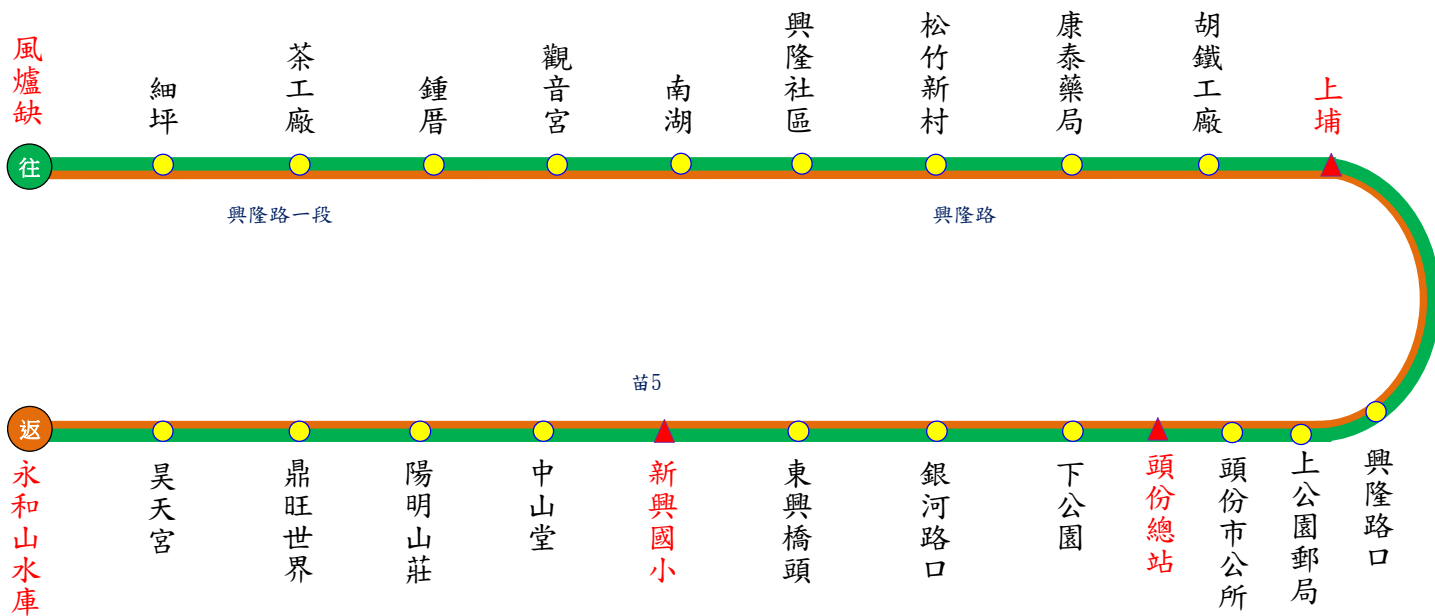

5812 風爐缺 ↔ 永和山水庫

頭份

112.3.1製

5812【風爐缺-永和山水庫(經頭份)】行車班次時刻表

風爐缺 發車	07:15	08:30	10:10	17:20
永和山水庫 發車	08:00	09:30	11:00	17:50
備註	收費方式→依里程計費；發車時間→依表定時間			

本公司各站聯絡電話

- 頭份站：037-685379
- 苗栗站：037-320366
- 新竹站：03-5328251
- 苑裡站：037-861050
- 南庄站：037-822415

申訴電話

- 交通部公路總局：0800-231-035
- 新竹區監理所：03-5892051
- 苗栗客運：037-662111
- 苗栗客運：<http://www.mlbus.com.tw/>

圖例說明

- 雙邊設站
- ▲ 計費站

路線說明

- 往程
 - 返程
- 本路線5812，請確依行駛路線搭乘。