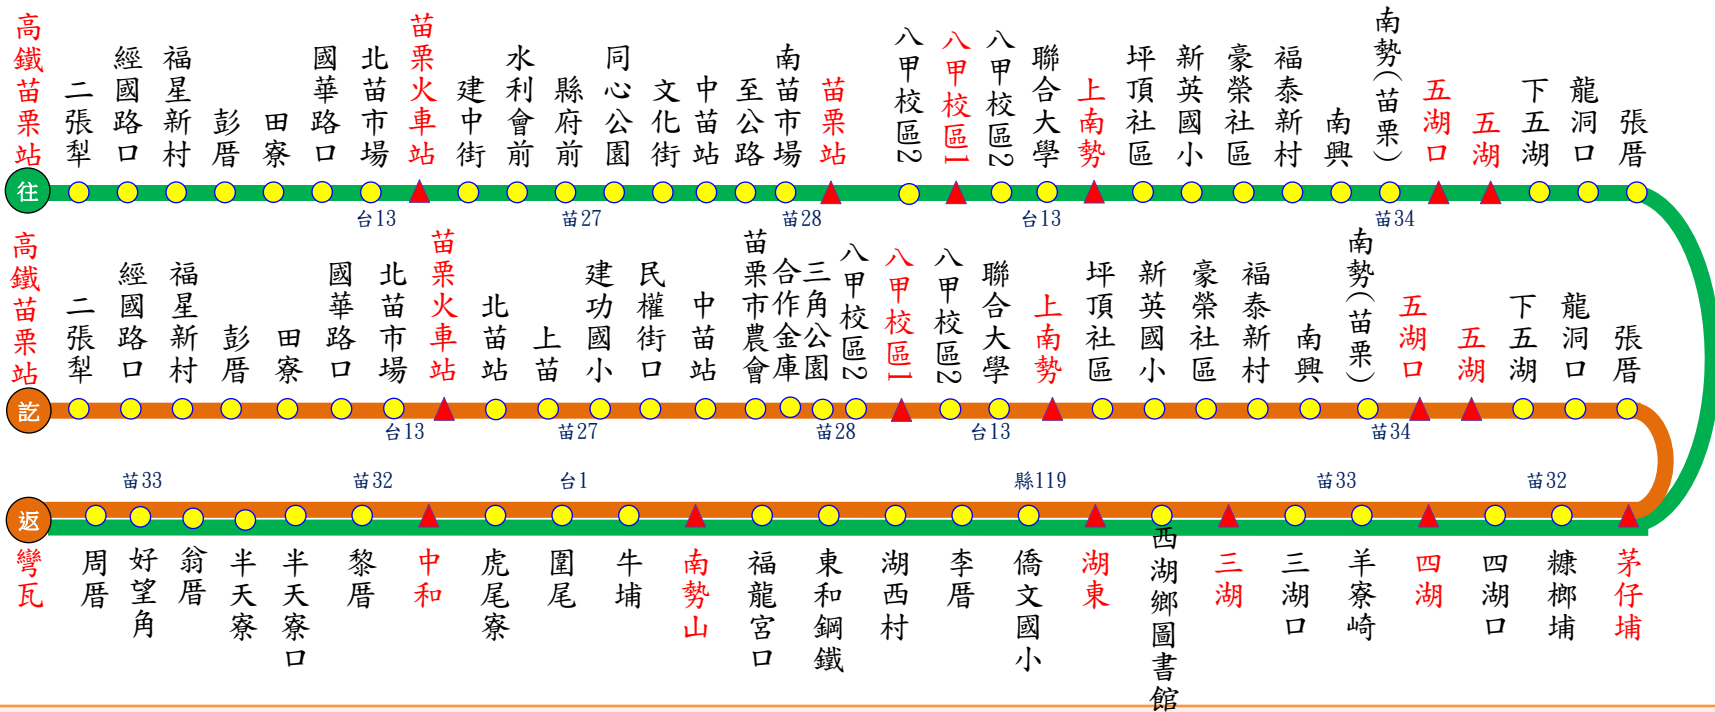

5815 高鐵苗栗站

← 聯合大學、五湖 →

彎瓦

112.5.23製

5815 【高鐵苗栗站-彎瓦(經聯合大學、五湖)】行車班次時刻表

高鐵苗栗站 發車	07:30	09:10	11:10	13:10	15:10	16:40
彎瓦站 發車	09:05	10:45	12:45	14:45	16:45	18:15
備註	收費方式→依里程計費；發車時間→依表定時間					

本公司各站聯絡電話

- 頭份站：037-685379
- 苗栗站：037-320366
- 新竹站：03-5328251
- 苑裡站：037-861050
- 南庄站：037-822415

申訴電話

- 交通部公路總局：0800-231-035
- 新竹區監理所：03-5892051
- 苗栗客運：037-662111
- 苗栗客運：<http://www.mlbus.com.tw/>

圖例說明

- 雙邊設站
- ▲ 計費站

路線說明

往程 ——
 返程 ——
 本路線5815於苗栗市為單行道，請確依行駛路線搭乘。