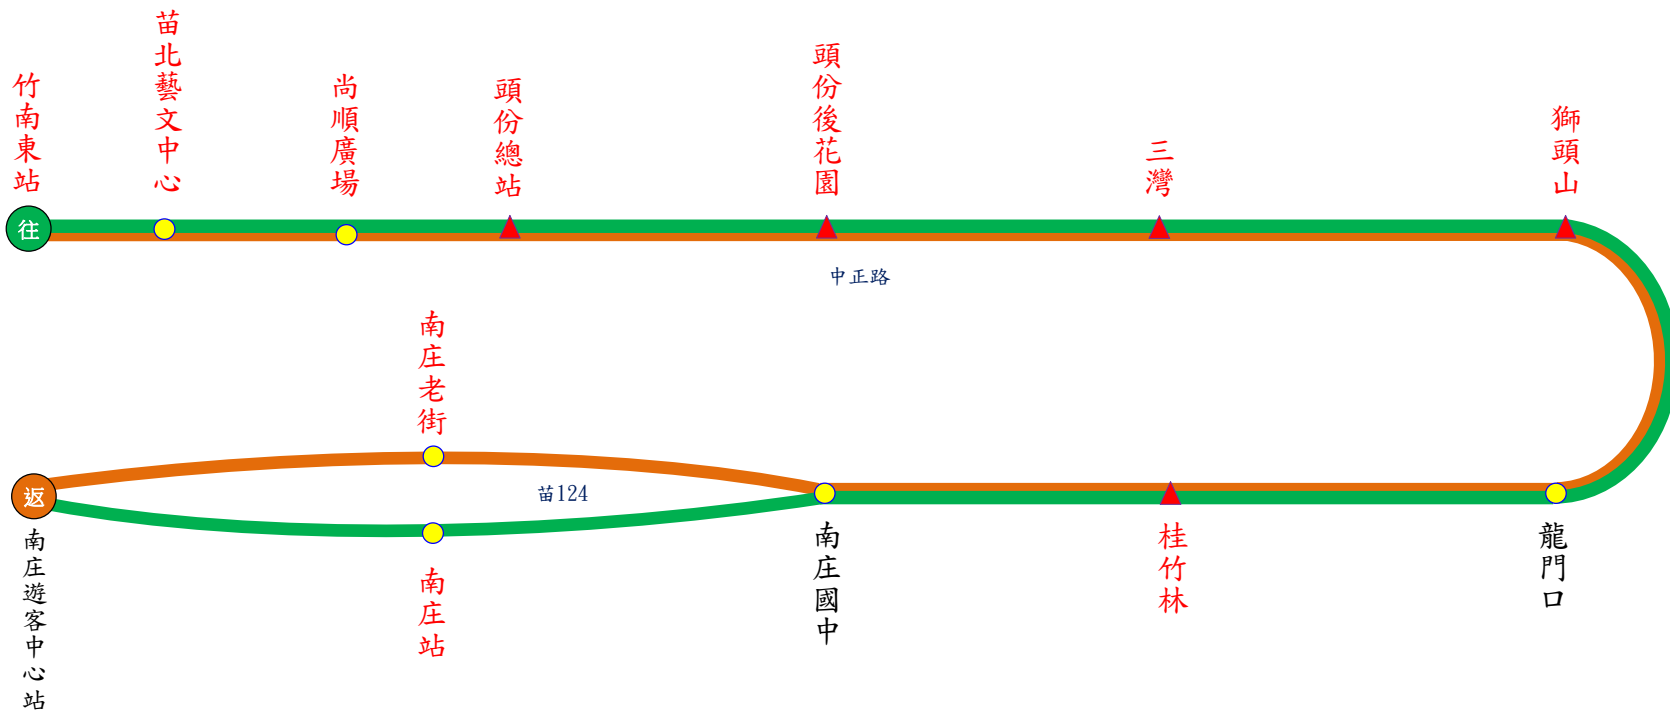

# 5805A 竹南

頭份、獅頭山

# 南庄

112.11.01製

5805A【竹南-南庄(經頭份、獅頭山)】行車班次時刻表

竹南 發車	08:20	09:20	10:30	11:30	13:00	14:00	15:10	16:25	17:20
南庄 發車	09:20	10:20	11:40	13:00	14:00	15:25	16:10	17:25	18:20
備註	收費方式→依里程計費；發車時間→依表定時間(綠色時刻為假日才發車)								

### 圖例說明

- 雙邊設站
- ▲ 計費站

### 路線說明

- 往程
  - 返程
- 本路線5805A，請確依行駛路線搭乘。