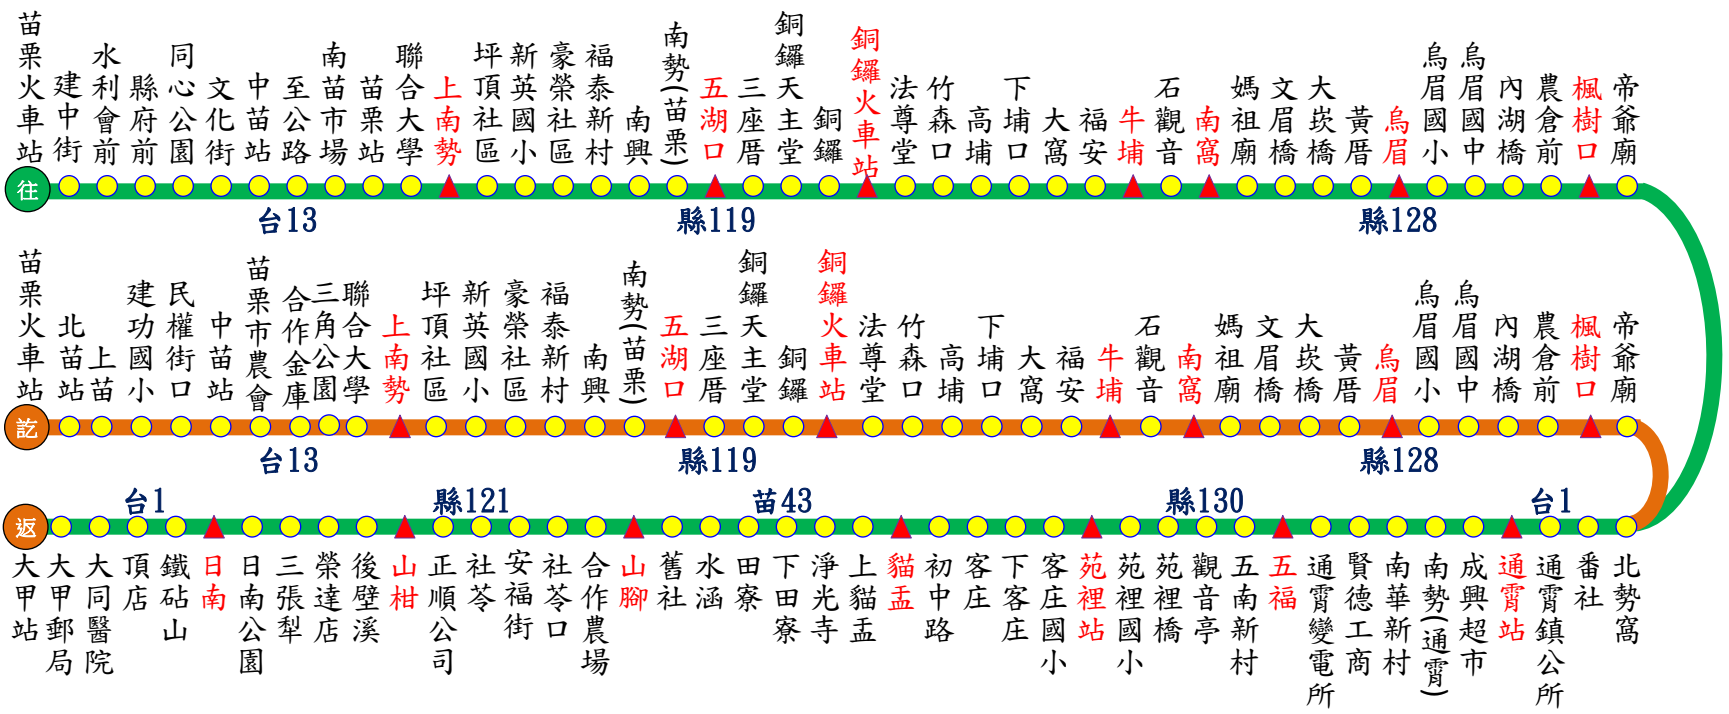

5814 苗栗

大甲

113.2.27製

苗栗火車站 發車	06:00	06:40	07:40	08:30	09:30	10:50	13:00	14:00	15:00	16:20	17:10	18:15
大甲站 發車	05:50	06:30	07:45	08:35	09:35	10:35	11:30	13:05	15:00	16:25	17:05	18:10
備註	收費方式→依里程計費；發車時間→依表定時間											

- 本公司各站聯絡電話
- 頭份站：037-685379
 - 苗栗站：037-320366
 - 新竹站：03-5328251
 - 苑裡站：037-861050
 - 南庄站：037-822415

本公司5814線接受政府補貼與旅客監督，服務不滿意之處，請隨時告知以便改善，申訴電話：

- 交通部公路局：0800-231-035
- 傳真專線：02-23070245
- 新竹區監理所：03-5892051
- 苗栗客運：037-662111
- 苗栗客運：<http://www.mlbus.com.tw/>

路線說明

往程 返程

本路線5814於苗栗地區為循環路線，請確依行駛路線搭乘。