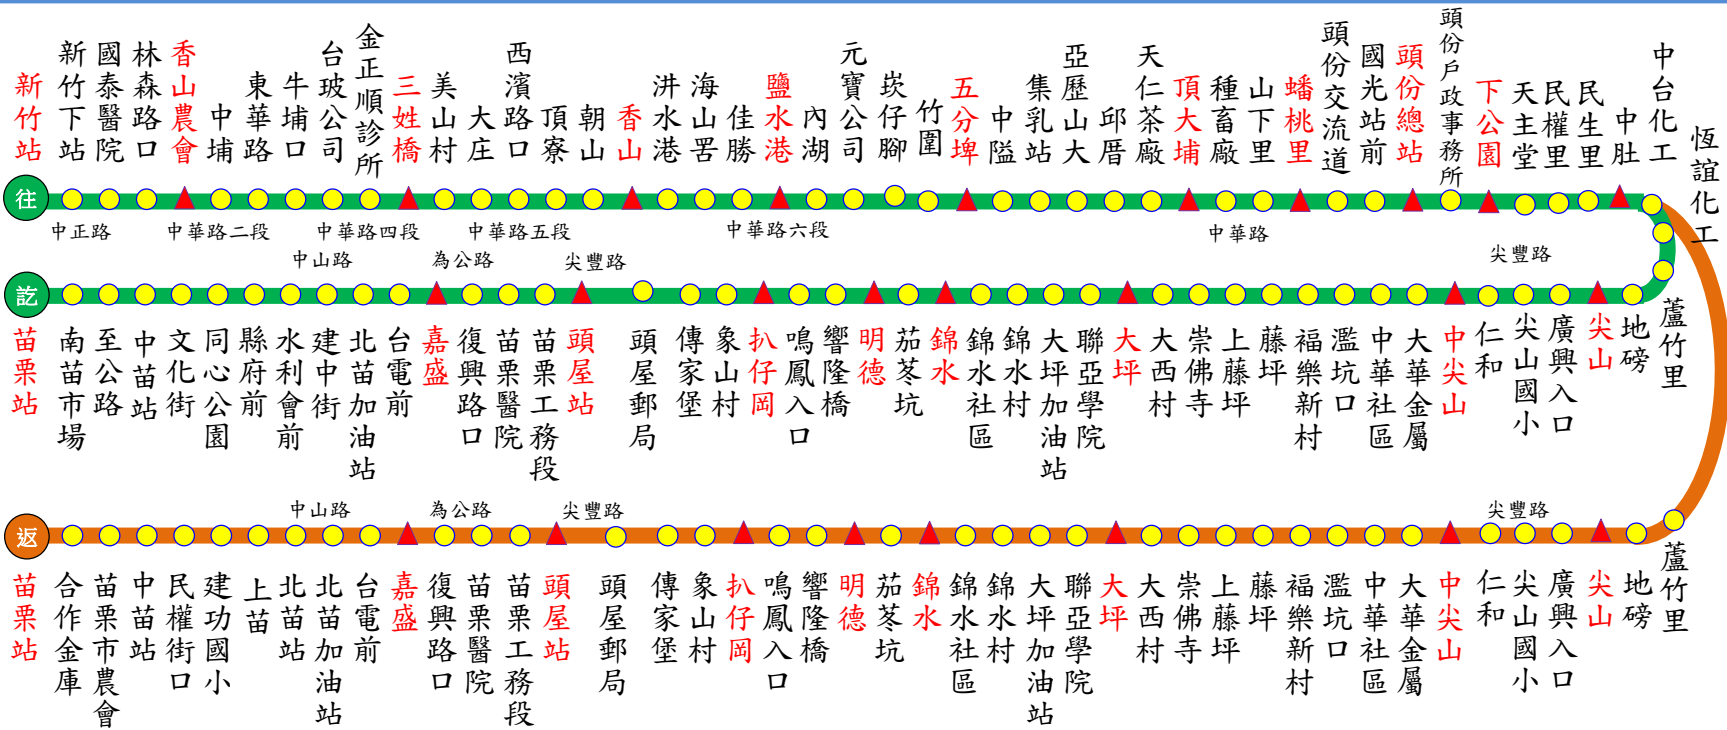

# 5801 新竹

頭份—明德

# 苗栗

113.4.1製

5801【新竹-苗栗(經頭份、明德)】行車班次時刻表	
新竹 發車	06:00 06:20 07:10 08:10 09:20 10:20 11:20 13:10 14:10 15:00 16:20 17:00 18:50 19:40 21:00
苗栗 發車	06:00 06:20 07:10 08:20 09:20 10:20 11:30 12:20 14:20 15:00 16:20 16:50 18:40 19:30
備註	收費方式→依里程計費；發車時間→依表定時間

### 圖例說明

- 雙邊設站
- ▲ 計費站