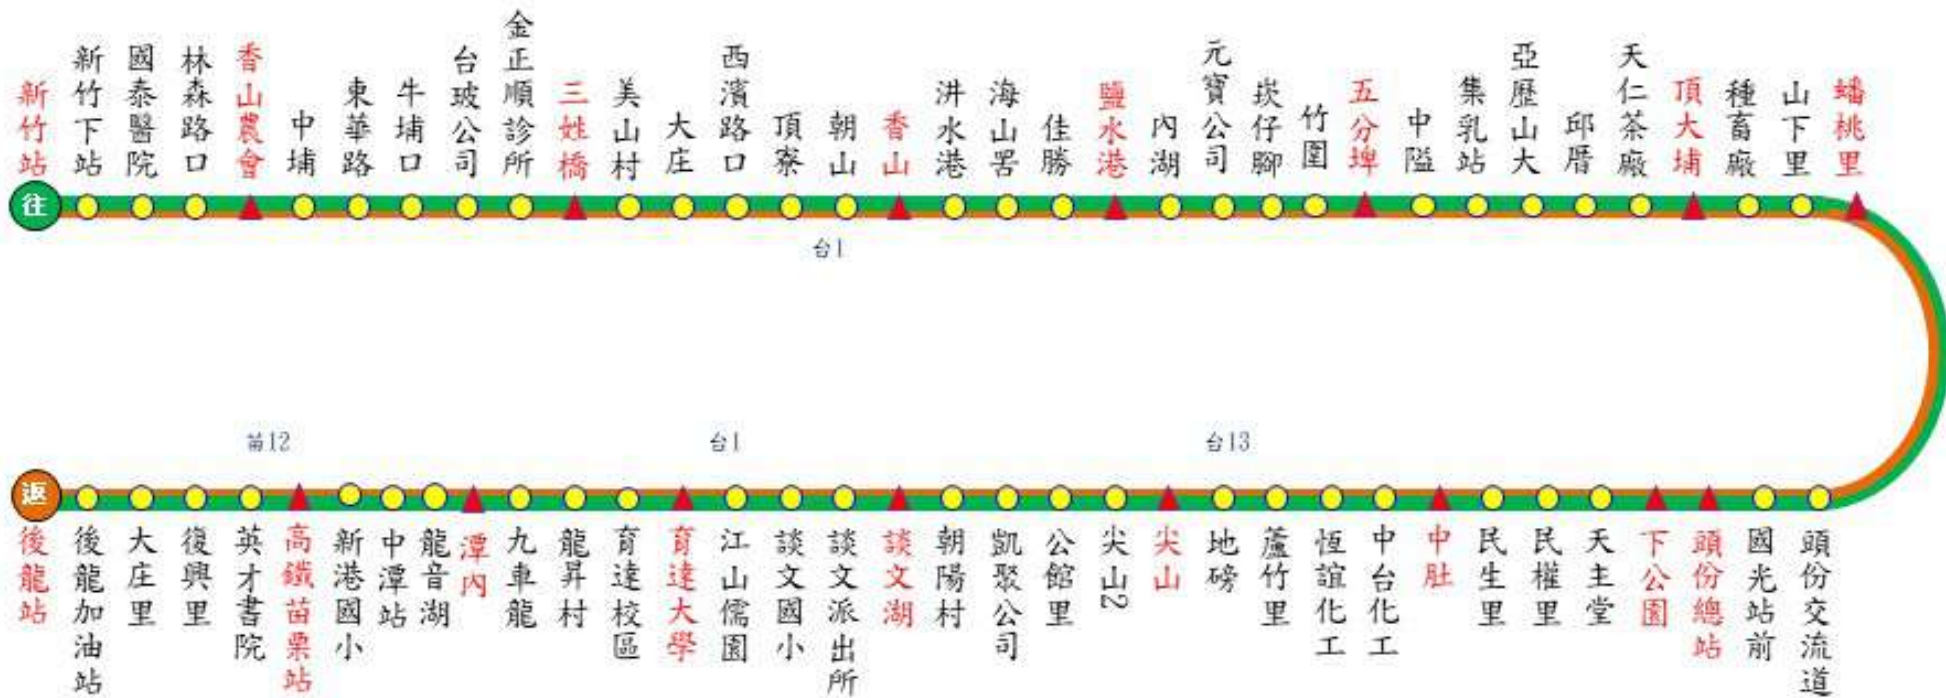

# 5807A 新竹 ← 頭份、高鐵苗栗站 → 後龍

113.4.1製

5807A【新竹-後龍(經頭份、高鐵苗栗站)】行車班次時刻表

新竹 發車	06:45	08:50	09:50	11:40	12:40	13:40	14:40	15:40	17:40
後龍 發車	06:50	08:00	09:00	10:00	12:00	13:50	14:50	15:50	18:10
備 註	收費方式→依里程計費；發車時間→依表定時間								

本公司各站聯絡電話

- 頭份站：037-685379
- 苗栗站：037-320366
- 新竹站：03-5328251
- 苑裡站：037-861050
- 南庄站：037-822415

本公司5807A線接受政府補貼與旅客監督，服務不滿意之處，請隨時告知以便改善，申訴電話：

- 交通部公路局：0800-231-035
- 傳真專線：02-23070245
- 新竹區監理所：03-5892051
- 苗栗客運：037-662111
- 苗栗客運：<http://www.mlbus.com.tw/>

圖例說明

- 雙邊設站
- ▲ 計費站

路線說明

往程   
 返程   
 本路線5807A，請確依行駛路線搭乘。