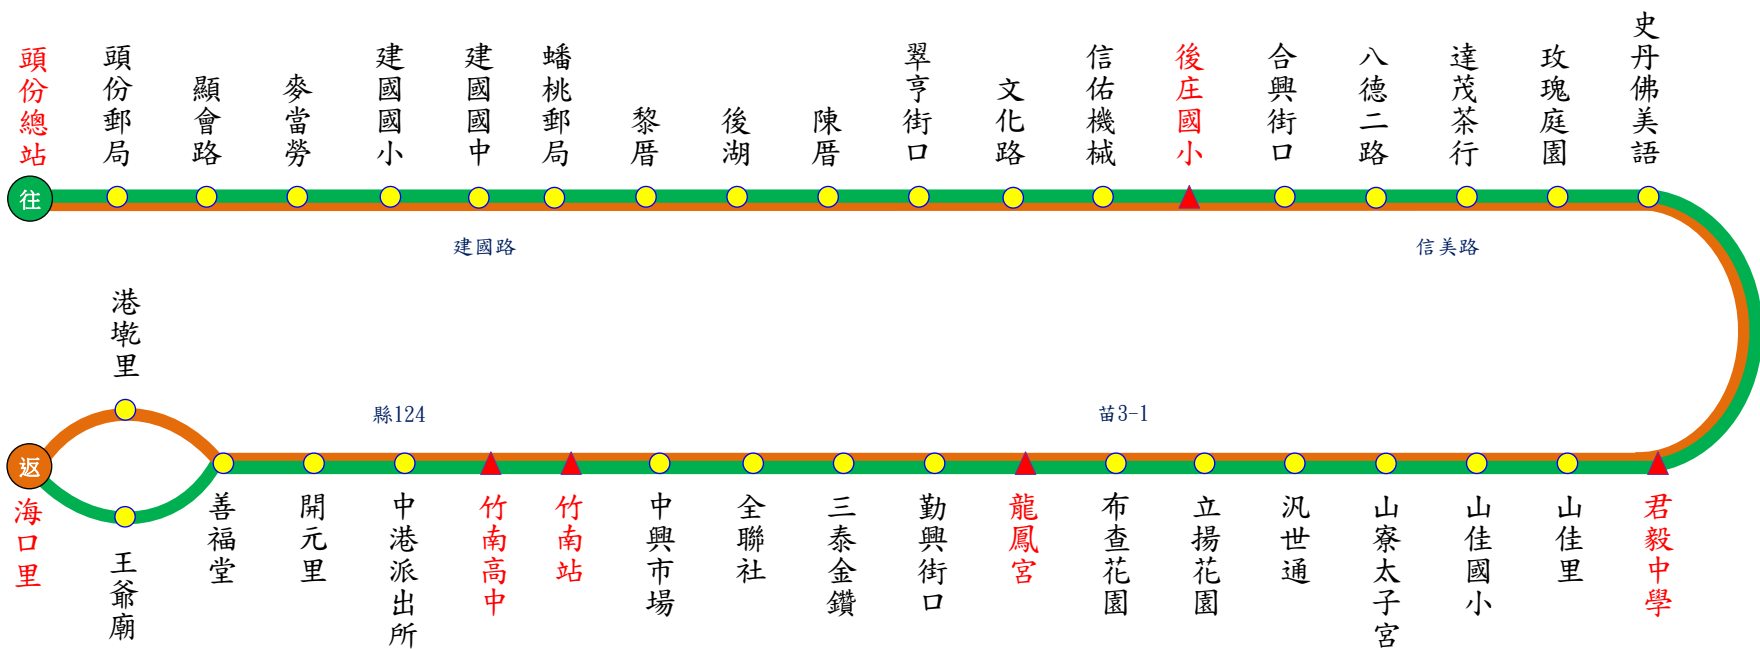

5813 頭份

後庄

海口里

5813【頭份-海口里(經後庄)】行車班次時刻表

頭份 發車	06:30	08:20	10:00	13:00	14:30	16:10
海口里 發車	07:220	09:10	10:40	13:40	15:10	16:55
備註	收費方式→依里程計費；發車時間→依表定時間					

本公司各站聯絡電話

- 頭份站：037-685379
- 苗栗站：037-320366
- 新竹站：03-5224946
- 苑裡站：037-861050
- 南庄站：037-822415

申訴電話

- 交通部公路總局：0800-231-035
- 新竹區監理所：03-892051
- 苗栗客運：037-662111
- 苗栗客運：<http://www.mlbus.com.tw/>

圖例說明

- 雙邊設站
- ▲ 計費站

路線說明

- 往程
 - 返程
- 本路線5813，請確依行駛路線搭乘。