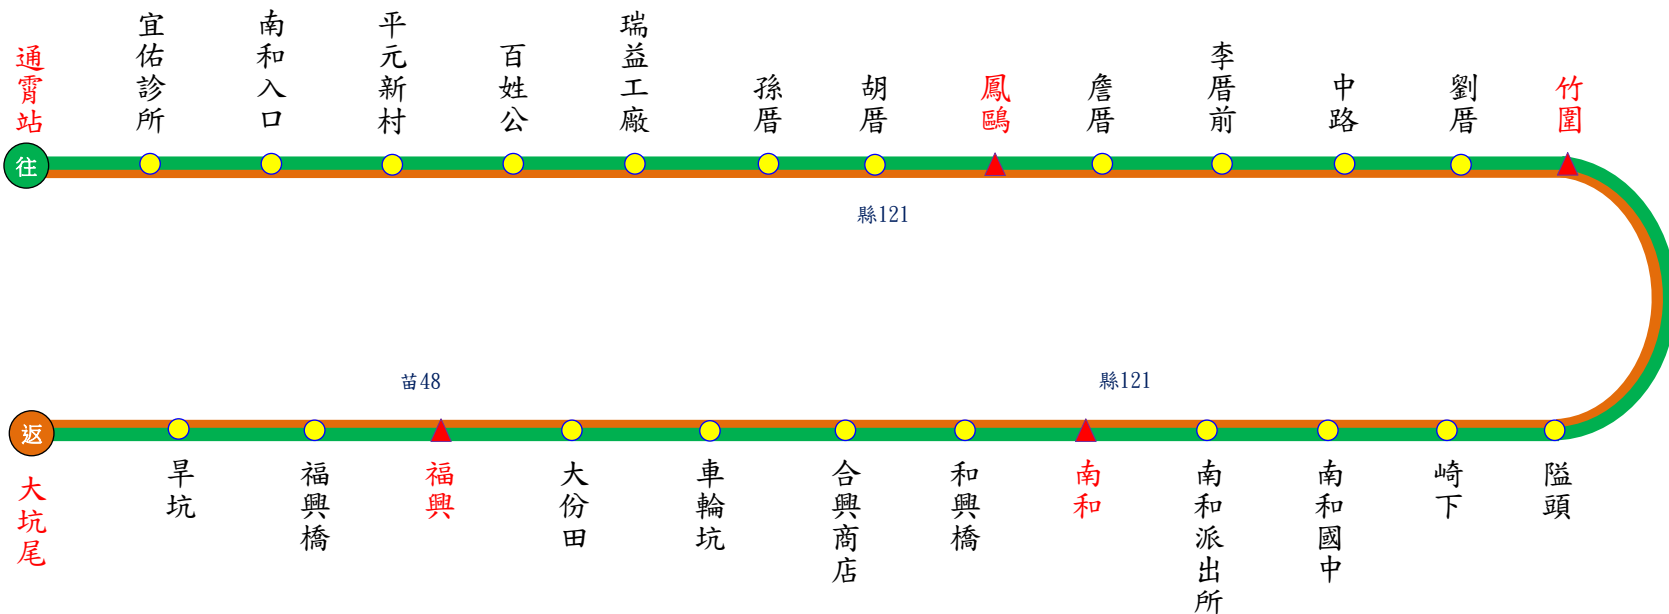

5820 通霄 ← 福興 → 大坑尾

5820【通霄-大坑尾(經福興)】行車班次時刻表

通霄 發車	06:05	07:50	08:50	10:00	11:50	14:00	15:00	18:10
大坑尾 發車	06:25	08:20	09:20	10:30	12:20	14:30	15:30	18:40
備註	收費方式→依里程計費；發車時間→依表定時間							

本公司各站聯絡電話

- 頭份站：037-685379
- 苗栗站：037-320366
- 新竹站：03-5224946
- 苑裡站：037-861050
- 南庄站：037-822415

申訴電話

- 交通部公路總局：0800-231-035
- 新竹區監理所：03-5892051
- 苗栗客運：037-662111
- 苗栗客運：<http://www.mlbus.com.tw/>

圖例說明

- 雙邊設站
- ▲ 計費站

路線說明

- 往程
 - 返程
- 本路線5820，請確依行駛路線搭乘。