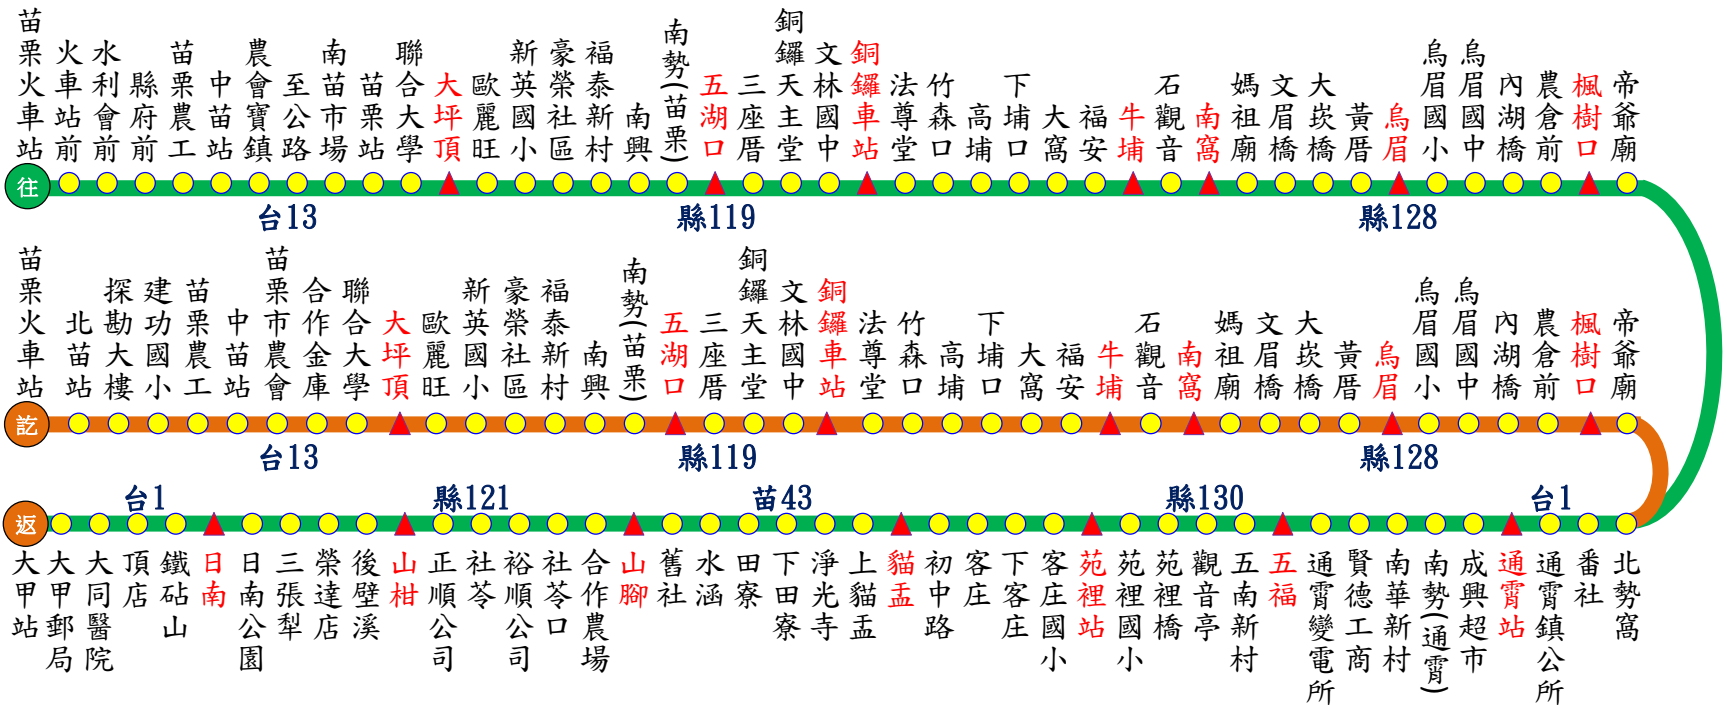

5814 苗栗

大甲

105.10.18製

5814【苗栗-大甲(經山腳)】行車班次時刻表

苗栗火車站 發車	06:00	06:40	07:40	08:30	09:30	10:50	13:00	14:00	15:00	16:20	17:10	18:15
大甲站 發車	05:50	06:30	07:45	08:35	09:35	10:35	11:30	13:05	15:00	16:25	17:05	18:10
備註	收費方式→依里程計費；發車時間→依表定時間											

本公司各站聯絡電話

- 頭份站：037-685379
- 苗栗站：037-320366
- 新竹站：03-5224946
- 苑裡站：037-861050
- 南庄站：037-822415

申訴電話

- 交通部公路總局：0800-231-035
- 新竹區監理所：03-5892051
- 苗栗客運：037-662111
- 苗栗客運：<http://www.mlbus.com.tw/>

圖例說明

- 雙邊設站
- ▲ 計費站

路線說明

往程 返程
 本路線5814於苗栗地區為循環路線，請確依行駛路線搭乘。