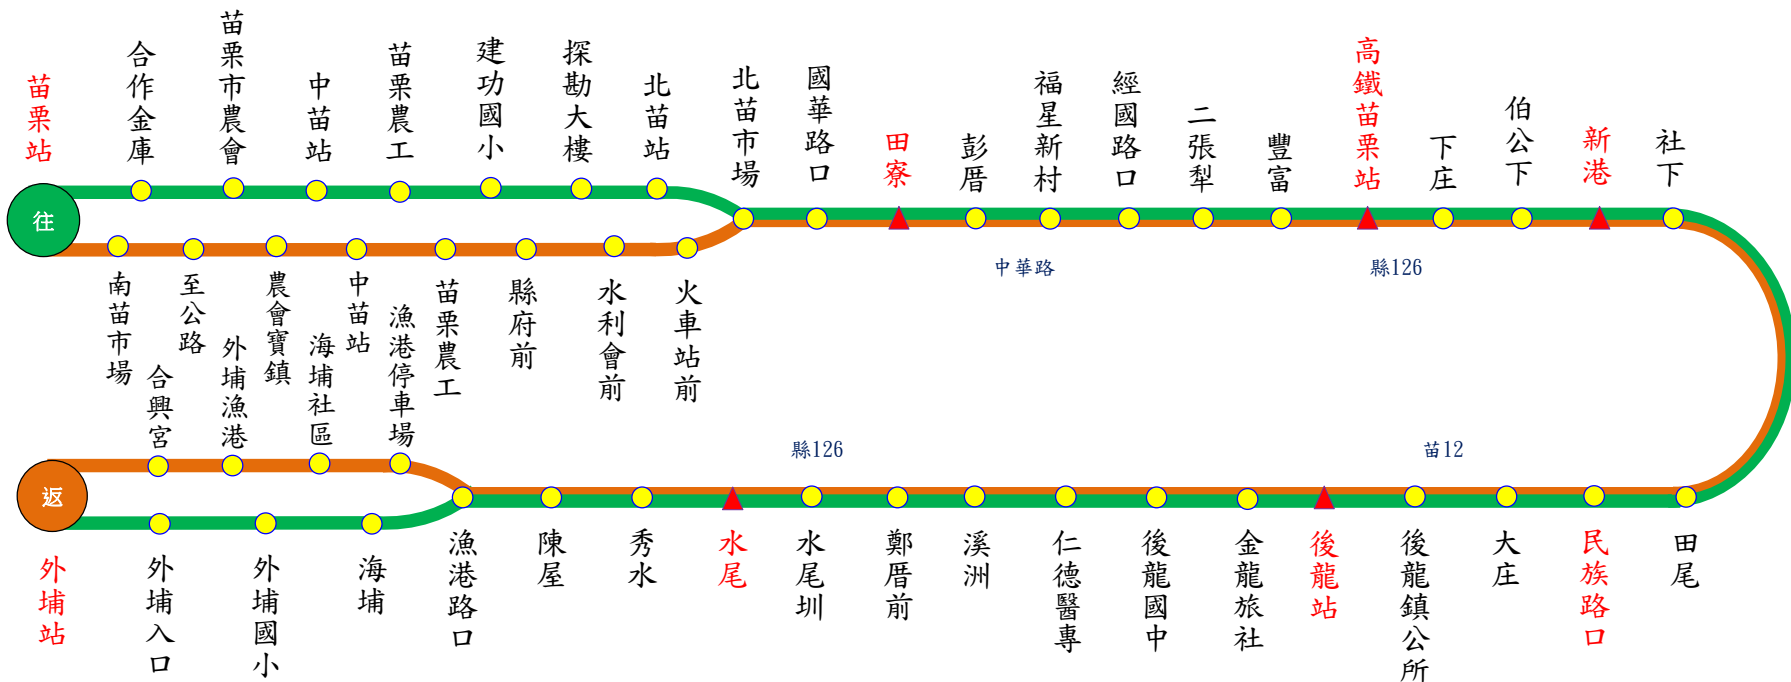

5816 苗栗

← 高鐵苗栗站、後龍 →

外埔

105.10.18製

5816【苗栗-外埔(經高鐵苗栗站、後龍)】行車班次時刻表

苗栗 發車	06:15 07:15 07:45 08:15 09:15 10:15 11:15 12:15 13:15 14:15 15:15 15:55 16:25 17:15 17:55
外埔 發車	07:05 08:05 08:35 09:05 10:05 11:05 12:05 13:05 14:05 15:05 16:05 16:45 17:15 18:05 18:45
備註	收費方式→依里程計費；發車時間→依表定時間

路線說明

往程 ——
 返程 ——
 本路線5816於苗栗市與外埔為循環路線，請依行駛路線搭乘