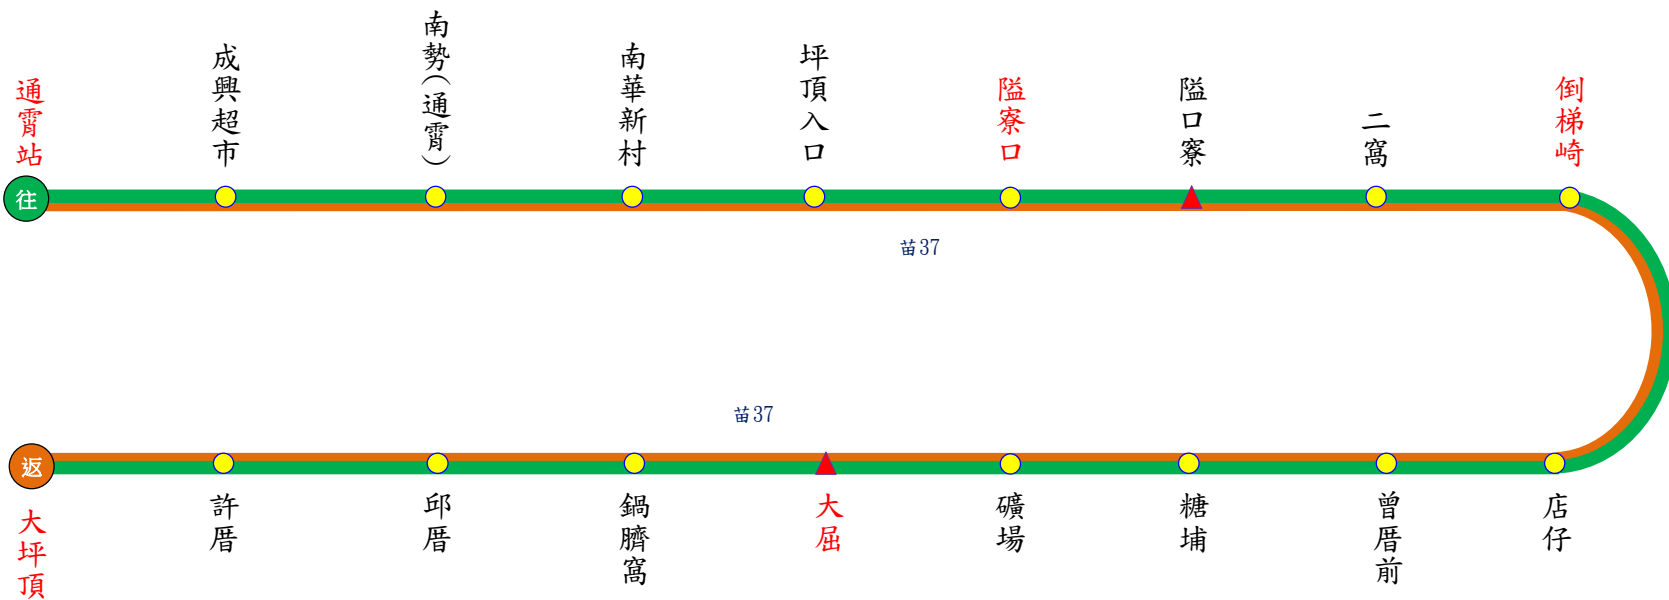

# 5821 通霄 ← 大屈 → 大坪頂

107.7.2製

5821【通霄-大坪頂(經大屈)】行車班次時刻表

通霄 發車	06:10	08:30	10:30	17:40
大坪頂 發車	06:25	08:50	10:50	18:00
備註	收費方式→依里程計費；發車時間→依表定時間			

## 圖例說明

- 雙邊設站
- ▲ 計費站

## 路線說明

- 往程
  - 返程
- 本路線5821，請確依行駛路線搭乘。