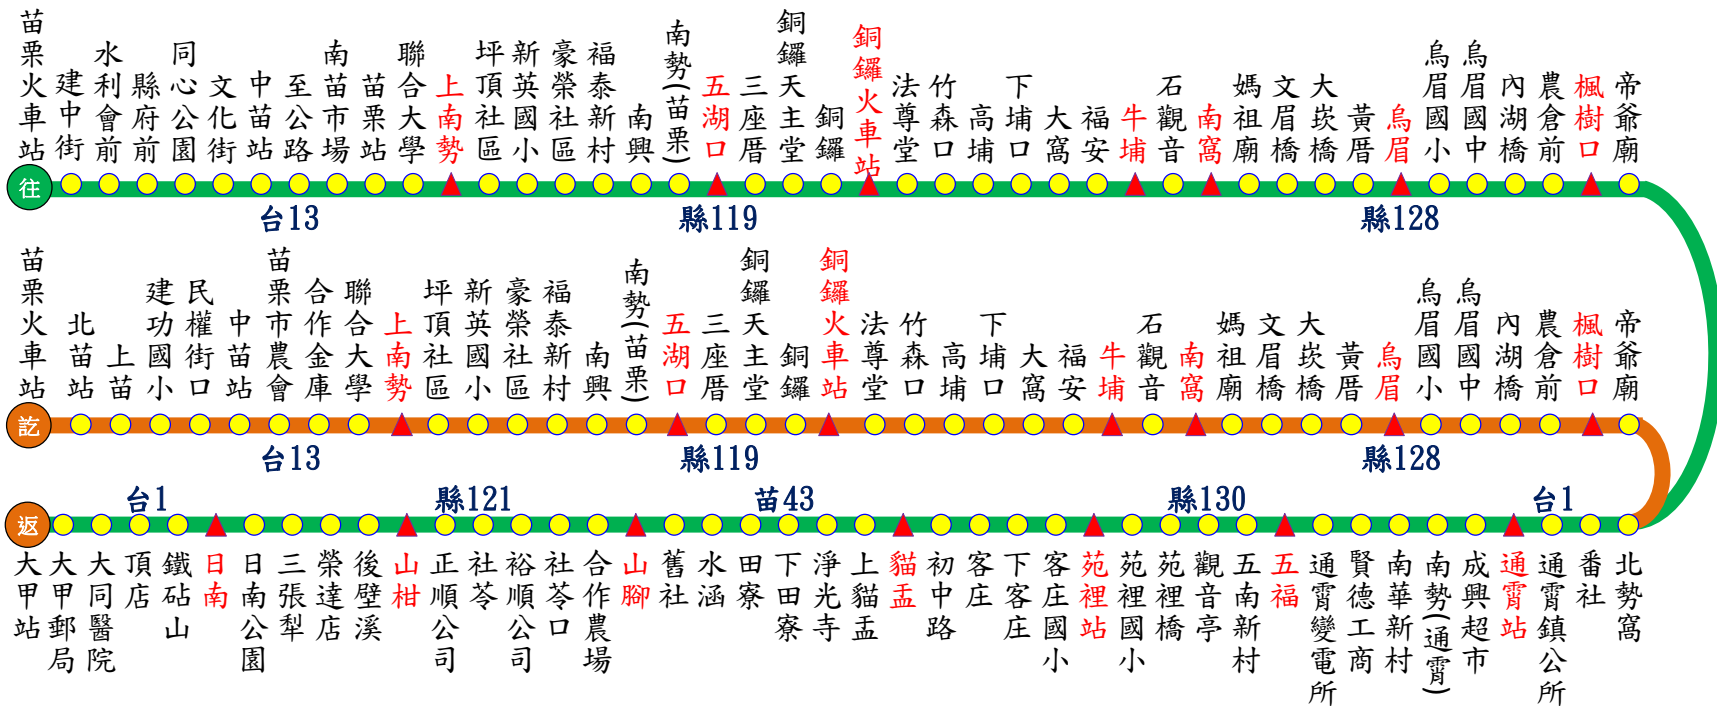

5814 苗栗

山腳

大甲

109.7.21製

5814【苗栗-大甲(經山腳)】行車班次時刻表

苗栗火車站 發車	06:00	06:40	07:40	08:30	09:30	10:50	13:00	14:00	15:00	16:20	17:10	18:15
大甲站 發車	05:50	06:30	07:45	08:35	09:35	10:35	11:30	13:05	15:00	16:25	17:05	18:10
備註	收費方式→依里程計費；發車時間→依表定時間											

本公司各站聯絡電話

- 頭份站：037-685379
- 苗栗站：037-320366
- 新竹站：03-5328251
- 苑裡站：037-861050
- 南庄站：037-822415

申訴電話

- 交通部公路總局：0800-231-035
- 新竹區監理所：03-5892051
- 苗栗客運：037-662111
- 苗栗客運：<http://www.mlbus.com.tw/>

圖例說明

- 雙邊設站
- ▲ 計費站

路線說明

- 往程 (Green line)
 - 返程 (Orange line)
- 本路線5814於苗栗地區為循環路線，請確依行駛路線搭乘。