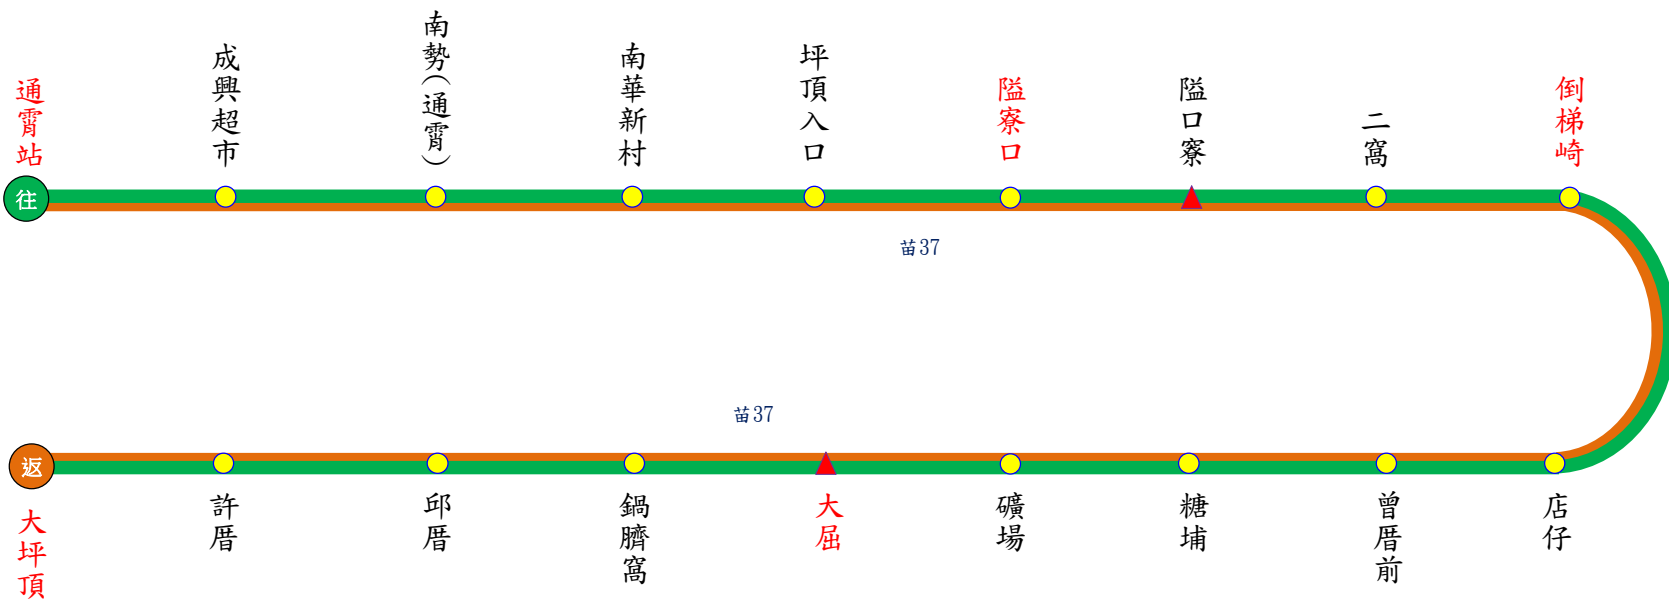

5821 通霄 ← 大屈 → 大坪頂

111.10.24製

5821【通霄-大坪頂(經大屈)】行車班次時刻表

通霄 發車	08:30 11:25
大坪頂 發車	08:50 11:45
備註	收費方式→依里程計費；發車時間→依表定時間

本公司各站聯絡電話

- 頭份站：037-685379
- 苗栗站：037-320366
- 新竹站：03-5328251
- 苑裡站：037-861050
- 南庄站：037-822415

申訴電話

- 交通部公路總局：0800-231-035
- 新竹區監理所：03-5892051
- 苗栗客運：037-662111
- 苗栗客運：<http://www.mlbus.com.tw/>

圖例說明

- 雙邊設站
- ▲ 計費站

路線說明

- 往程
 - 返程
- 本路線5821，請確依行駛路線搭乘。