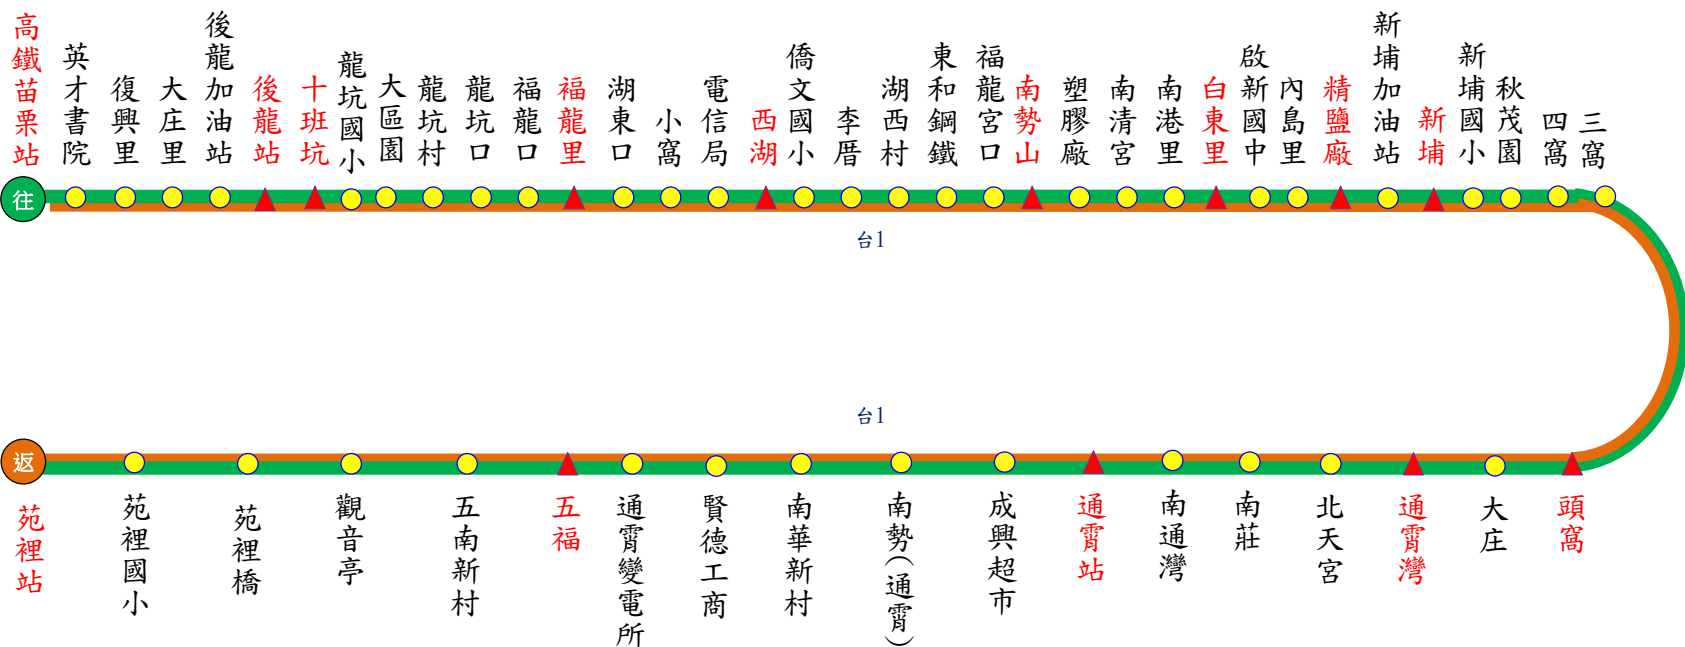

5808 高鐵苗栗站

經後龍、通霄

苑裡

111.2.20製

5808【高鐵苗栗站-苑裡(經後龍、通霄)】行車班次時刻表

高鐵路苗栗站 發車	07:30	08:30	10:15	11:15	12:20	16:15	17:30	18:30
苑 裡 發車	06:20	07:20	08:45	09:45	11:20	13:45	15:45	17:20
備 註	收費方式→依里程計費；發車時間→依表定時間							

路線說明

往程 回程
 本路線5808，請確依行駛路線搭乘。