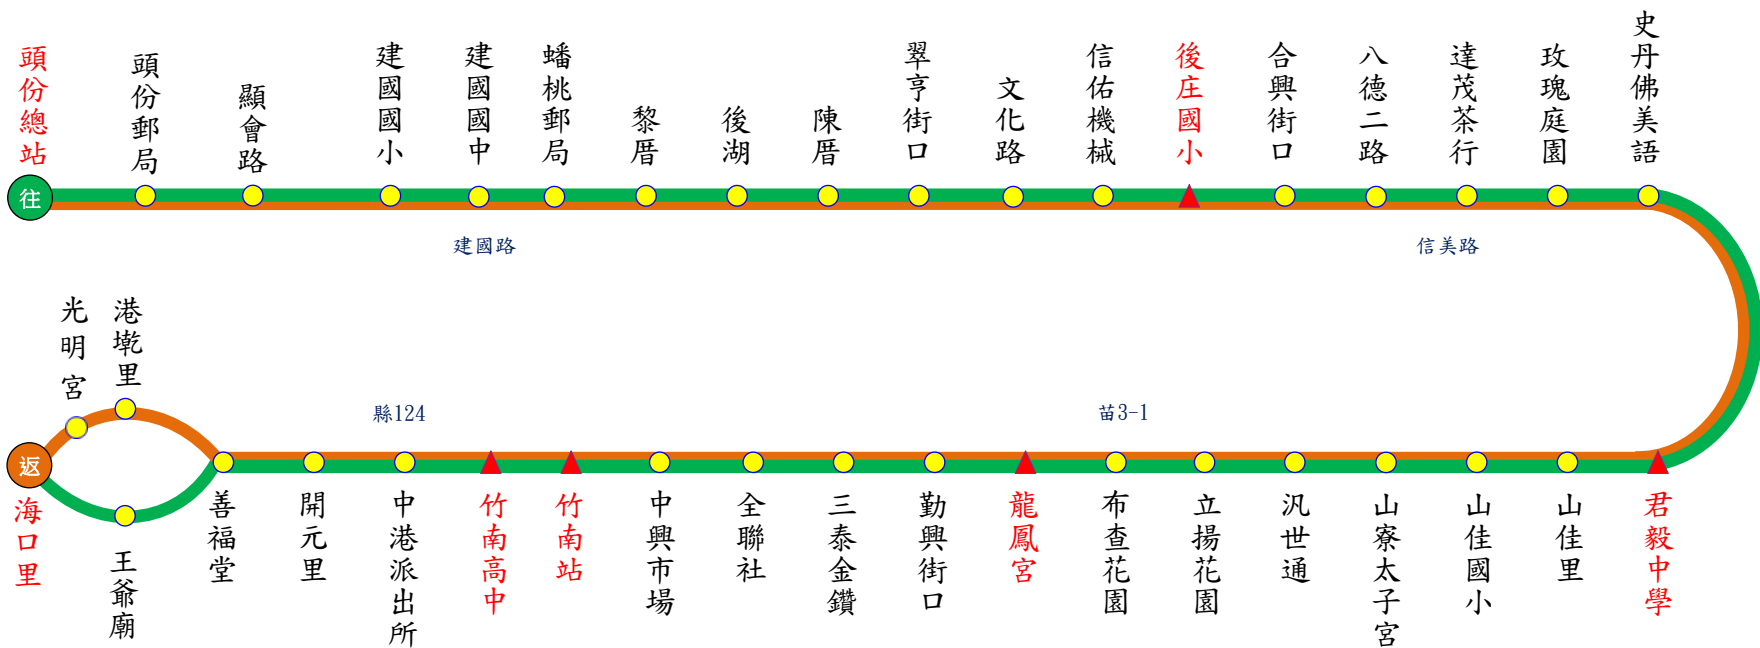

5813 頭份

後庄

海口里

113.4.15製

5813【頭份-海口里(經後庄)】行車班次時刻表

頭份 發車	06:30	08:30	10:30	14:00	16:00
海口里 發車	07:20	09:20	11:20	15:00	
備註	收費方式→依里程計費；發車時間→依表定時間				

本公司各站聯絡電話

- 頭份站：037-685379
- 苗栗站：037-320366
- 新竹站：03-5328251
- 苑裡站：037-861050
- 南庄站：037-822415

本公司5813線接受政府補貼與旅客監督，服務不滿意之處

- ，請隨時告知以便改善，申訴電話：
- 交通部公路局：0800-231-035
- 傳真專線：02-23070245
- 新竹區監理所：03-5892051
- 苗栗客運：037-662111
- 苗栗客運：<http://www.mlbus.com.tw/>

圖例說明

- 雙邊設站
- ▲ 計費站

路線說明

- 往程
 - 返程
- 本路線5813，請確依行駛路線搭乘。