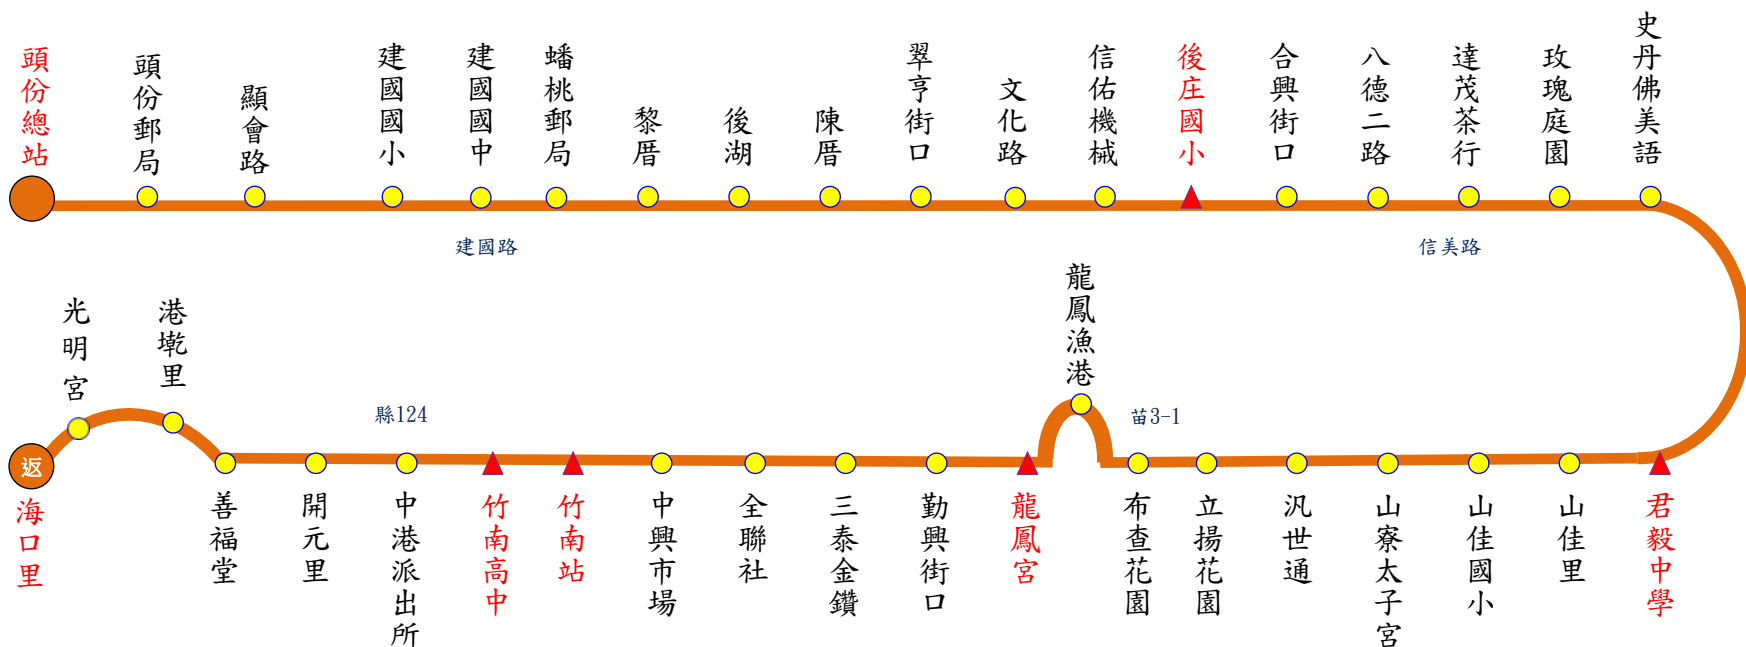

5813A

頭份

後庄

海口里

113.4.15製

5813【頭份-海口里(經後庄)】行車班次時刻表

頭份 發車	
海口里 發車	16:55
備註	收費方式→依里程計費；發車時間→依表定時間

本公司各站聯絡電話

- 頭份站：037-685379
- 苗栗站：037-320366
- 新竹站：03-5328251
- 苑裡站：037-861050
- 南庄站：037-822415

本公司5813線接受政府補貼與旅客監督，服務不滿意之處

- ，請隨時告知以便改善，申訴電話：
- 交通部公路局：0800-231-035
- 傳真專線：02-23070245
- 新竹區監理所：03-5892051
- 苗栗客運：037-662111
- 苗栗客運：<http://www.mlbus.com.tw/>

圖例說明

路線說明

往程

返程

本路線5813，請確依行駛路線搭乘。