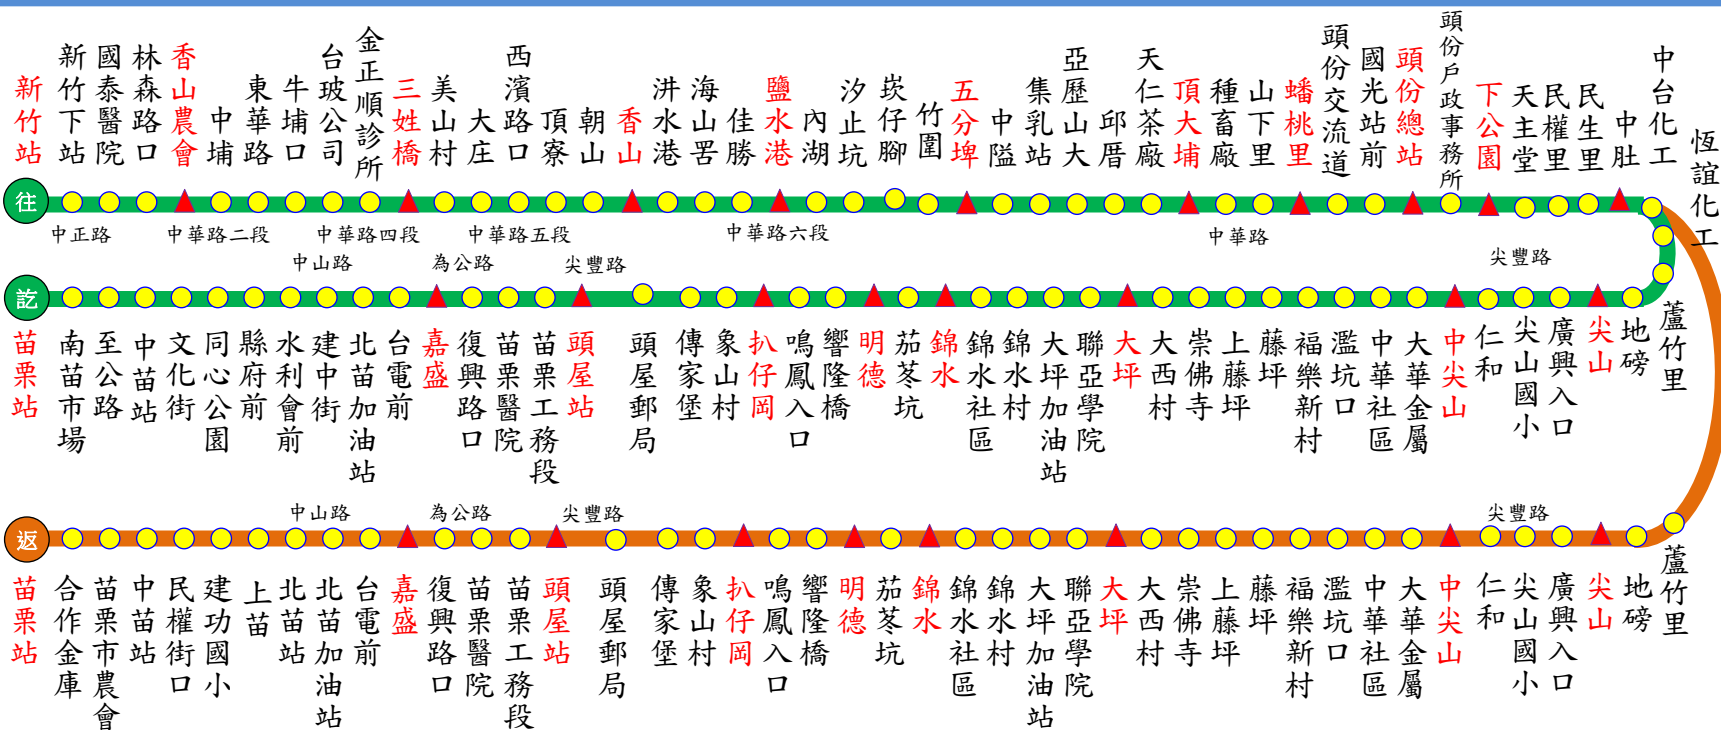

5801 新竹

苗栗

113.8.31 製

5801【新竹-苗栗(經頭份、明德)】行車班次時刻表	
新竹 發車	06:00 06:20 07:10 08:10 09:20 10:20 11:20 13:10 14:10 15:00 16:20 17:00 18:50 19:40 21:00
苗栗 發車	06:00 06:20 07:10 08:20 09:20 10:20 11:30 12:20 14:20 15:00 16:20 16:50 18:40 19:30
備註	收費方式→依里程計費；發車時間→依表定時間

圖例說明

- 雙邊設站
- ▲ 計費站

路線說明

往程 ——

返程 ——

本路線5801於苗栗地區為循環路線，請確依行駛路線搭乘。