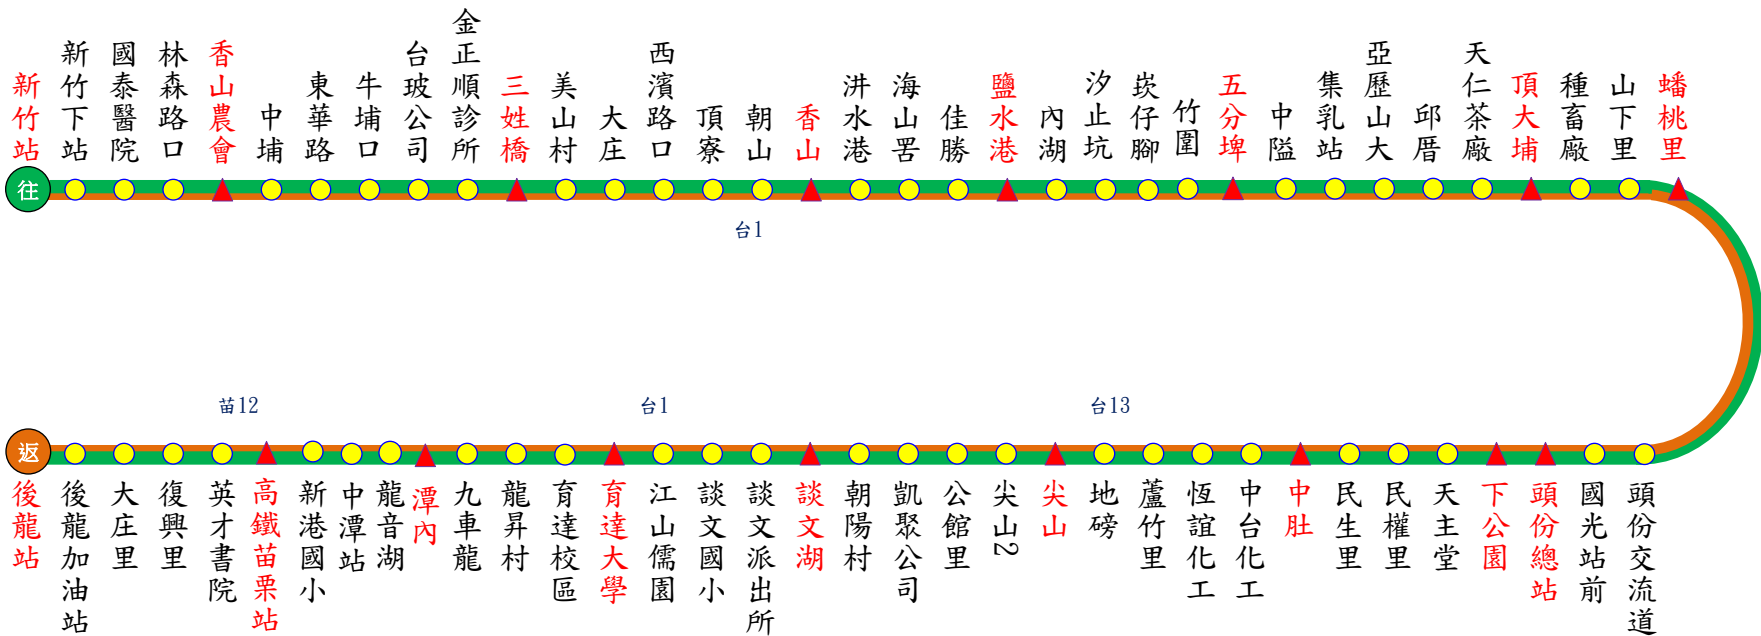

5807A 新竹 ← 頭份、高鐵苗栗站 → 後龍

113.8.31製

5807A【新竹-後龍(經頭份、高鐵苗栗站)】行車班次時刻表

新竹 發車	06:45 08:50 09:50 11:40 12:40 13:40 14:40 15:40 17:40
後龍 發車	06:50 08:00 09:00 10:00 12:00 13:50 14:50 15:50 18:10
備註	收費方式→依里程計費；發車時間→依表定時間

本公司各站聯絡電話

- 頭份站：037-685379
- 苗栗站：037-320366
- 新竹站：03-5328251
- 苑裡站：037-861050
- 南庄站：037-822415

本公司5807A線接受政府補貼與旅客監督，服務不滿意之處，請隨時告知以便改善，申訴電話：

- 交通部公路局：0800-231-035
- 傳真專線：02-23070245
- 新竹區監理所：03-5892051
- 苗栗客運：037-662111
- 苗栗客運：<http://www.mlbus.com.tw/>

圖例說明

- 雙邊設站
- ▲ 計費站

路線說明

- 往程
 - 返程
- 本路線5807A，請確依行駛路線搭乘。