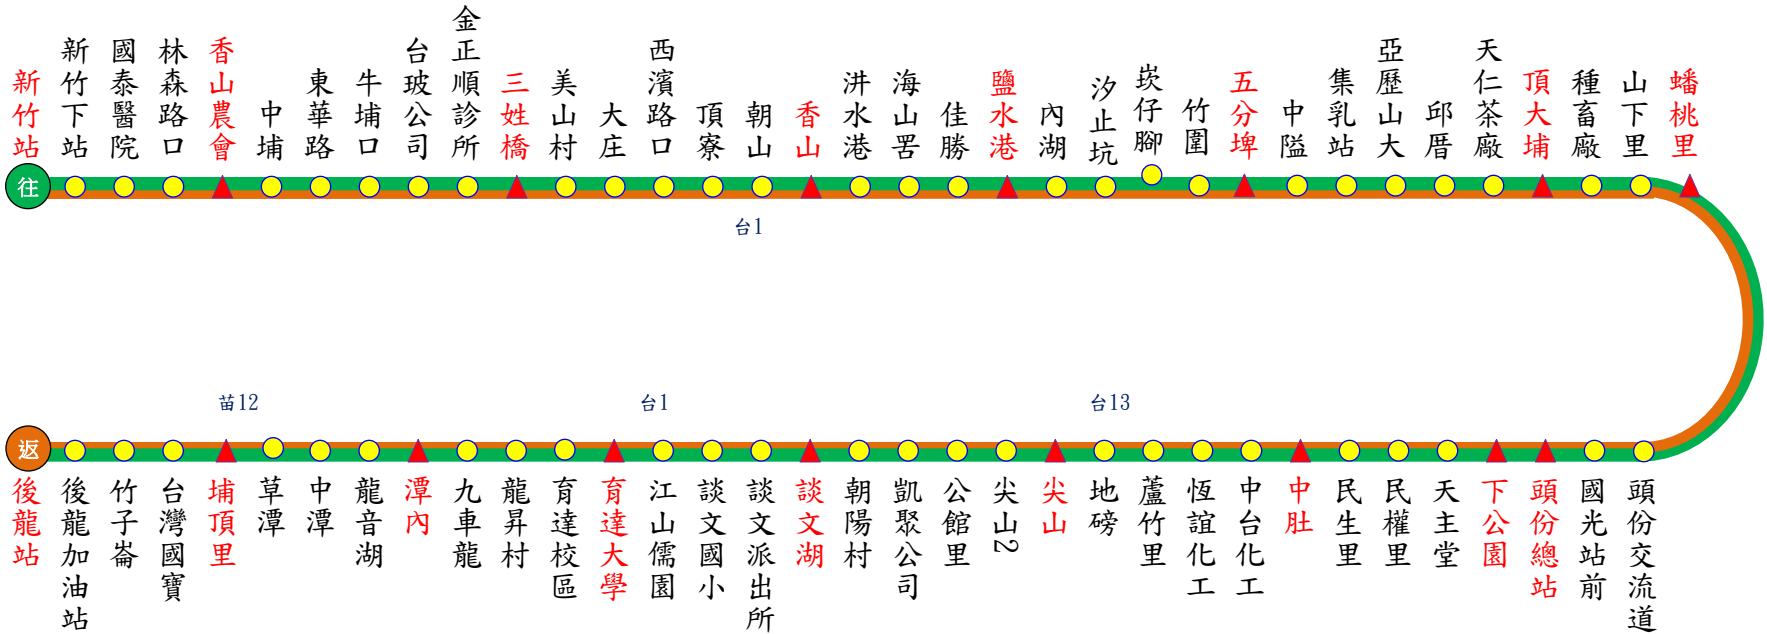

5807 新竹

頭份

後龍

113.8.31製

5807【新竹-後龍(經頭份)】行車班次時刻表

新竹 發車	07:40 16:40
後龍 發車	11:00 17:00
備註	收費方式→依里程計費；發車時間→依表定時間

本公司各站聯絡電話

- 頭份站：037-685379
- 苗栗站：037-320366
- 新竹站：03-5328251
- 苑裡站：037-861050
- 南庄站：037-822415

本公司5807線接受政府補貼與旅客監督，服務不滿意之處

- 請隨時告知以便改善，申訴電話：
- 交通部公路局：0800-231-035
- 傳真專線：02-23070245
- 新竹區監理所：03-5892051
- 苗栗客運：037-662111
- 苗栗客運：<http://www.mlbus.com.tw/>

圖例說明

- 雙邊設站
- ▲ 計費站

路線說明

往程 
 返程 
 本路線5807，請確依行駛路線搭乘。