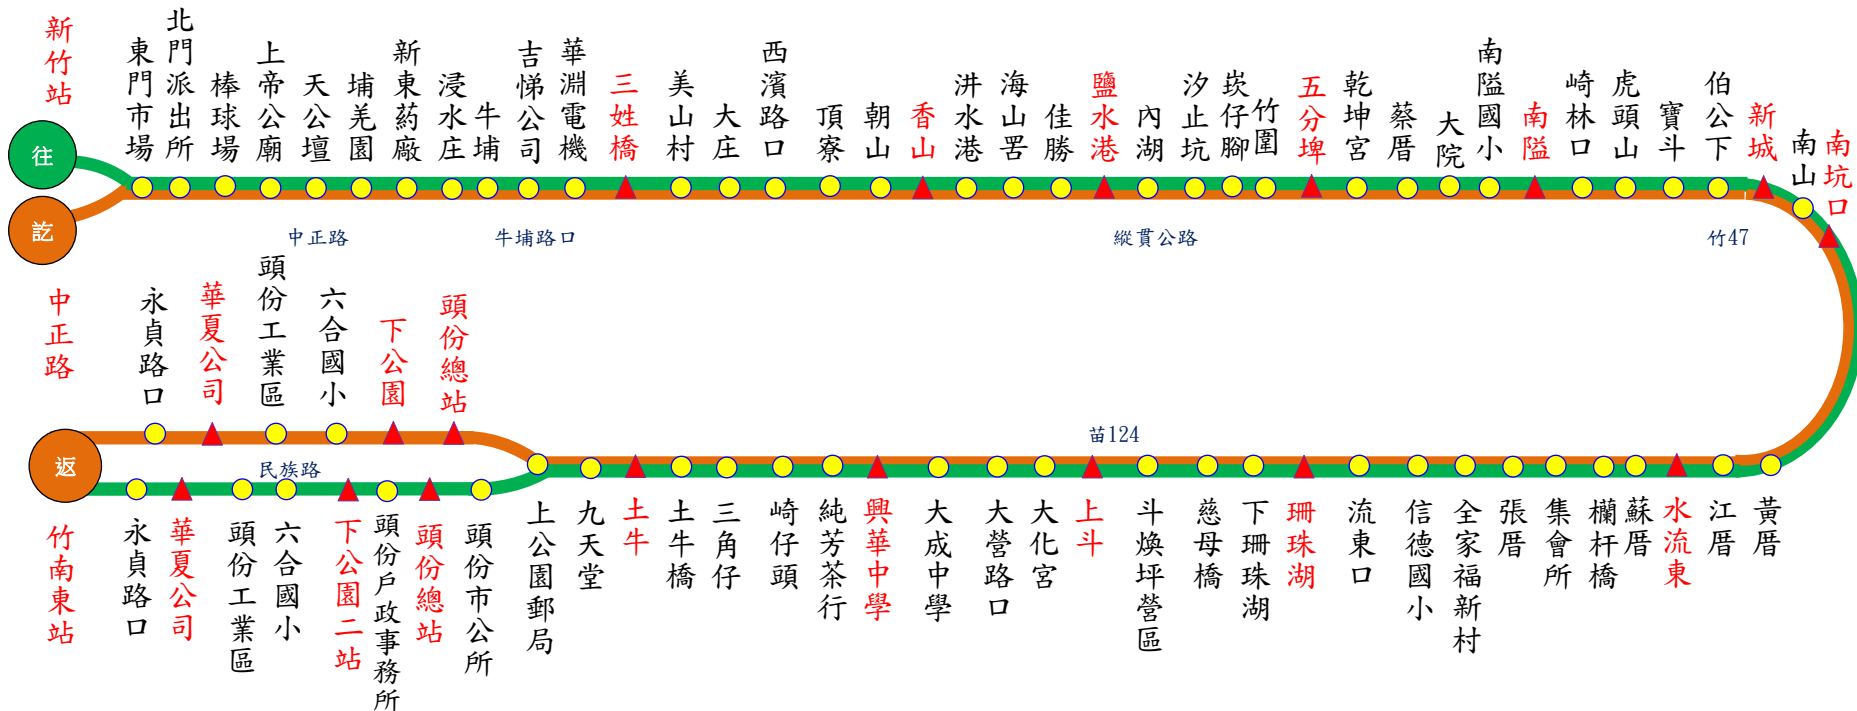

5823 新竹 ← 新城、水流東 → 竹南

113.8.31製

5823【新竹-竹南(經新城、水流東)】行車班次時刻表

新竹 發車	07:30	10:45	17:40
竹南 發車	06:10	09:00	16:00
備註	收費方式→依里程計費；發車時間→依表定時間		

本公司各站聯絡電話

- 頭份站：037-685379
- 苗栗站：037-320366
- 新竹站：03-5328251
- 苑裡站：037-861050
- 南庄站：037-822415

本公司5823線接受政府補貼與旅客監督，服務不滿意之處

- ，請隨時告知以便改善，申訴電話：
- 交通部公路局：0800-231-035
- 傳真專線：02-23070245
- 新竹區監理所：03-5892051
- 苗栗客運：037-662111
- 苗栗客運：<http://www.mlbus.com.tw/>

圖例說明

- 雙邊設站
- ▲ 計費站

路線說明

往程 
 返程 
 本路線5823，請確依行駛路線搭乘。