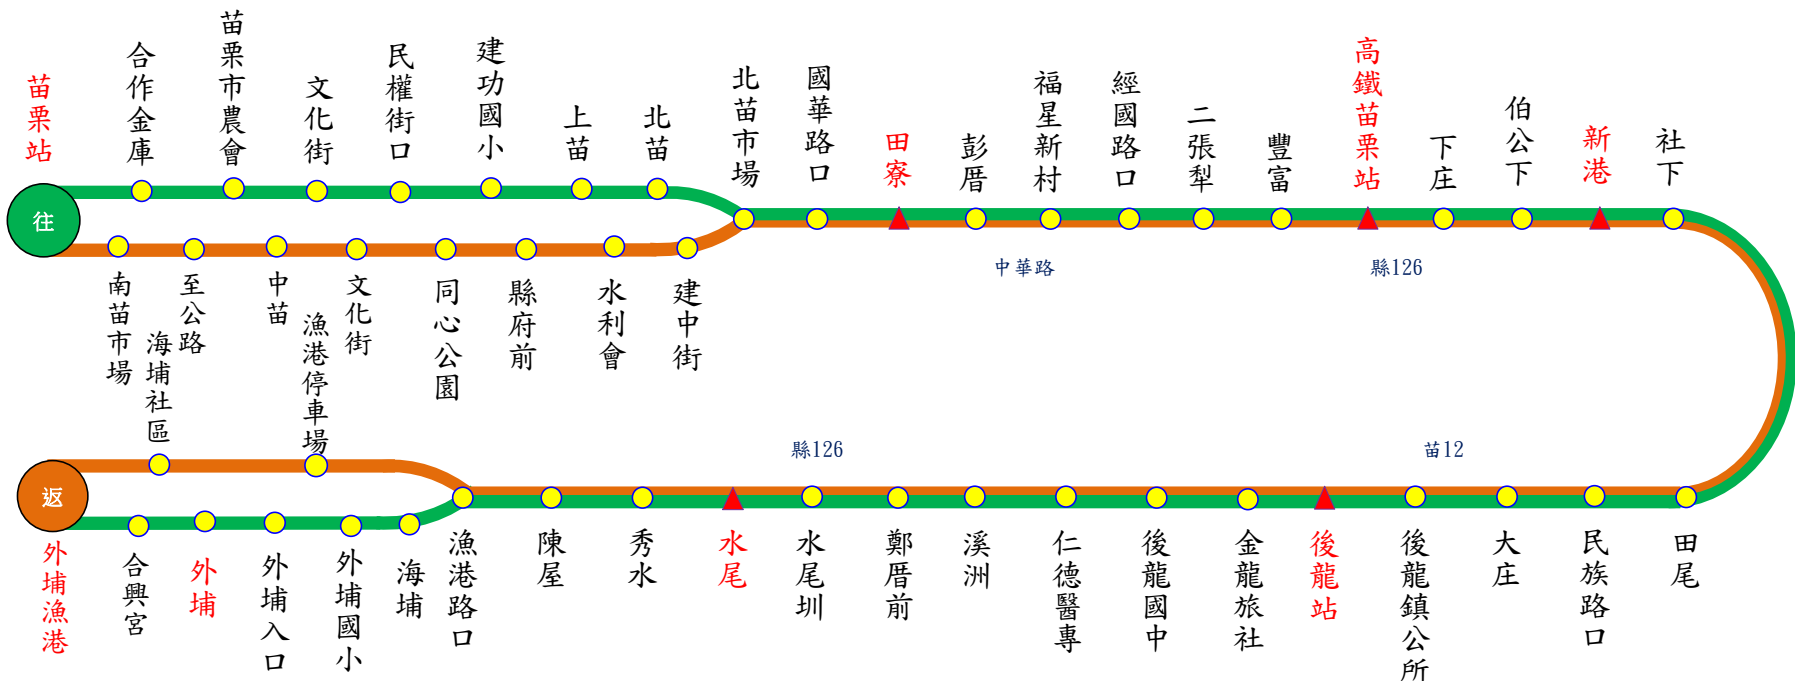

5816 苗栗

← 高鐵苗栗站、後龍 →

外埔漁港

113.8.15製

5816 【苗栗-外埔(經高鐵苗栗站、後龍)】行車班次時刻表

苗栗 發車	06:15	07:25	08:15	10:15	12:15	14:15	15:55	17:15
外埔漁港 發車	07:05	08:15	09:05	11:05	13:05	15:05	16:45	18:00
備註	收費方式→依里程計費；發車時間→依表定時間							

圖例說明

- 雙邊設站
- ▲ 計費站

路線說明

- 往程
 - 返程
- 本路線5816於苗栗市與外埔為循環路線，請依行駛路線搭乘