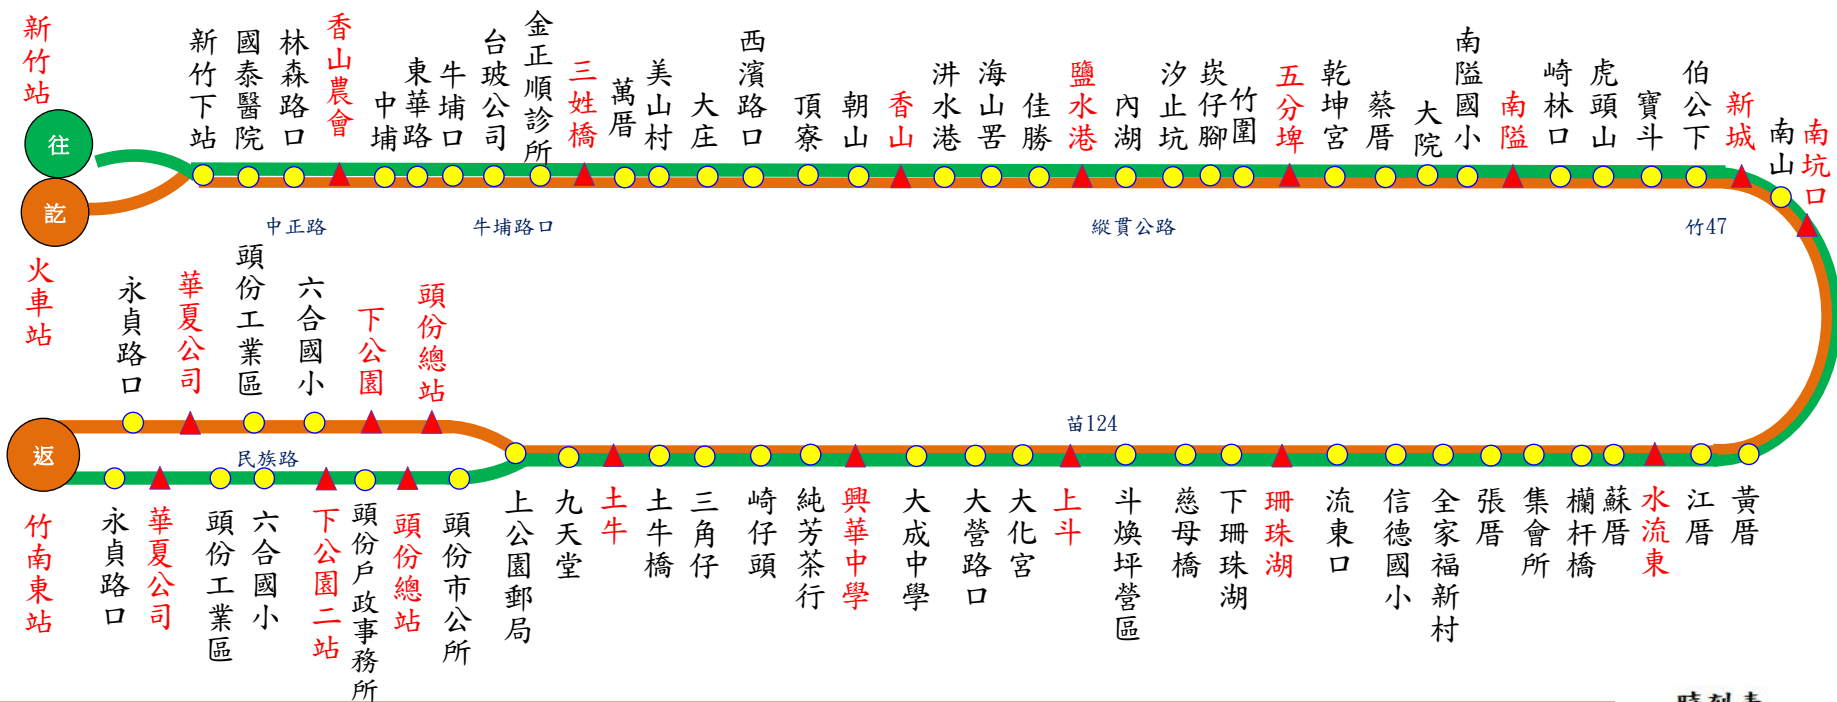

# 5823 新竹 ← 新城、水流東 → 竹南

115.06.15製

新竹 發車	07:35	10:45	17:40
竹南 發車	06:10	09:00	16:00
備註	收費方式→依里程計費；發車時間→依表定時間		

時刻表

本公司各站聯絡電話

- 頭份站：037-685379
- 苗栗站：037-320366
- 新竹站：03-5328251
- 苑裡站：037-861050
- 南庄站：037-822415

本公司5823線接受政府補貼與旅客監督，服務不滿意之處

- ，請隨時告知以便改善，申訴電話：
- 交通部公路局：0800-231-035
- 傳真專線：02-23070245
- 新竹區監理所：03-5892051
- 苗栗客運：037-662111
- 苗栗客運：<http://www.mlbus.com.tw/>

### 圖例說明

- 雙邊設站
- ▲ 計費站

### 路線說明

往程 █  
 返程 █  
 本路線5823，請確依行駛路線搭乘。